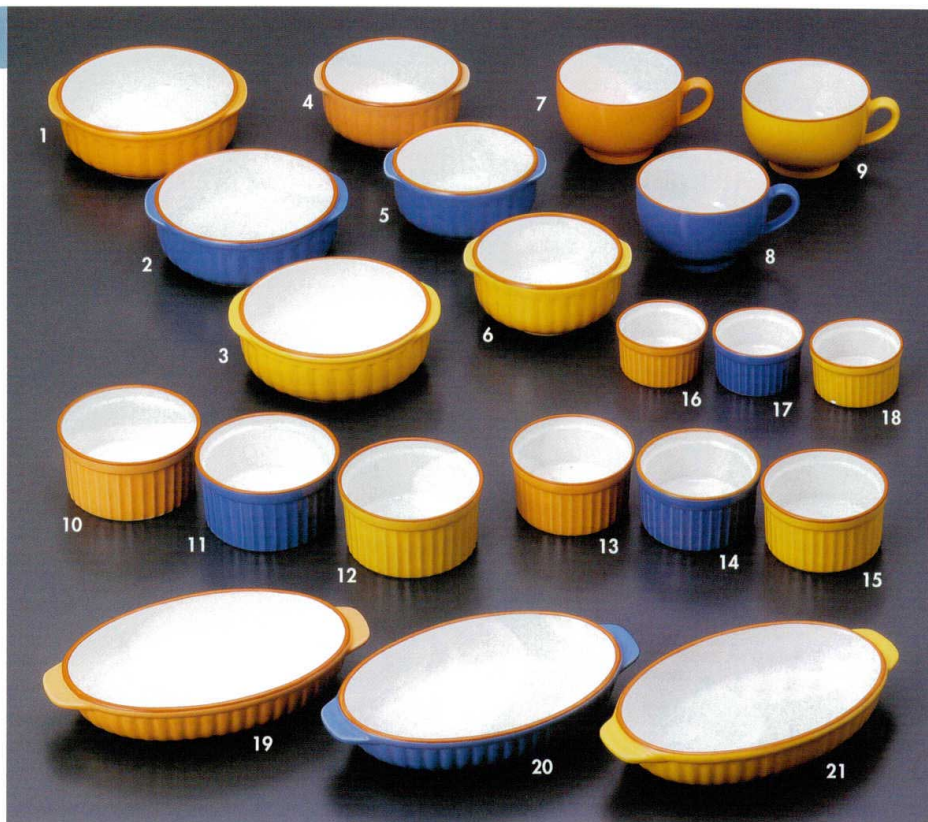

Day&Day(52)・ヴァルカーニャ(62)

ヴァルカーニャ ●イタリア製

- 694-51-622 6,650円 長角オープン(大) G 33×19.5×6cm 66601621
- 694-52-622 6,650円 長角オープン(大) R 33×19.5×6cm 66606621
- 694-53-622 1,150円 スフレ(小) G 10×5.5cm 66602621
- 694-54-622 1,150円 スフレ(小) R 10×5.5cm 66603621
- 694-55-622 1,750円 スフレ(大) G 15.5×7cm 66604621
- 694-56-622 1,750円 スフレ(大) R 15.5×7cm 66605621
- 694-57-622 1,450円 スフレ(中) G 12.7×6cm 69457622
- 694-58-622 1,450円 スフレ(中) R 12.7×6cm 69458622
- 694-59-622 3,900円 長角オープン(中) G 30×14.5×5.5cm 66607621
- 694-60-622 3,900円 長角オープン(中) R 30×14.5×5.5cm 66608621
- 694-61-622 2,600円 長角オープン(小) G 19×12.3×4.5cm 66609621
- 694-62-622 2,600円 長角オープン(小) R 19×12.3×4.5cm 66610621
- 694-63-622 2,800円 片手キャセロール(大) G 18.5×6.5cm 66611621
- 694-64-622 2,800円 片手キャセロール(大) R 18.5×6.5cm 66614621
- 694-65-622 2,500円 片手キャセロール(中) G 17.6×5.5cm 66612621
- 694-66-622 2,500円 片手キャセロール(中) R 17.6×5.5cm 66615621
- 694-67-622 2,250円 片手キャセロール(小) G 14.5×4.8cm 66613621
- 694-68-622 2,250円 片手キャセロール(小) R 14.5×4.8cm 66616621
- 694-69-622 2,800円 両手キャセロール(大) G 18.5×6.5cm 66620621
- 694-70-622 2,800円 両手キャセロール(大) R 18.5×6.5cm 66620621
- 694-71-622 2,500円 両手キャセロール(中) G 17.5×5.5cm 66618621
- 694-72-622 2,500円 両手キャセロール(中) R 17.5×5.5cm 66621621
- 694-73-622 2,250円 両手キャセロール(小) G 14.5×4.8cm 66619621
- 694-74-622 2,250円 両手キャセロール(小) R 14.5×4.8cm 66622621