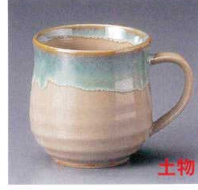

709-22-672
さざ波マグ 黒
630円
9.5×9cm(300cc) 6入
68623671

709-23-672
さざ波マグ 白
630円
9.5×9cm(300cc) 6入
68624671

709-24-672
さざ波マグ 黄瀬戸
630円
9.5×9cm(300cc) 6入
70924672

709-25-262
織部十草マグ
680円
8.5×8.7cm(300cc) 6×12入
68715261