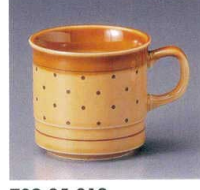

709-35-012
アメ水玉マグ
370円
7.3×8.8cm(200cc) 10入
69134011