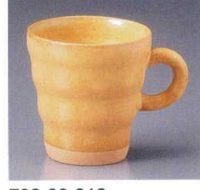

709-26-512
均霰流しマグ
600円
7.7×8.2cm(280cc) 10入
68721511

709-27-012
ピンク梅マグ
560円
8.3×9.3cm(300cc) 10入
69206011

709-28-012
ブルー梅マグ
560円
8.3×9.3cm(300cc) 10入
69204011

709-29-262
黒茶モコマグ
360円
7.7×8.3cm(200cc) 10×12入
68636261