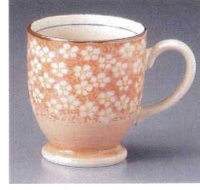

709-27-012
ピンク梅マグ
560円
8.3×9.3cm(300cc) 10入
69206011