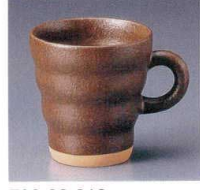

709-29-262
黒茶モコマグ
360円
7.7×8.3cm(200cc) 10×12入
68636261