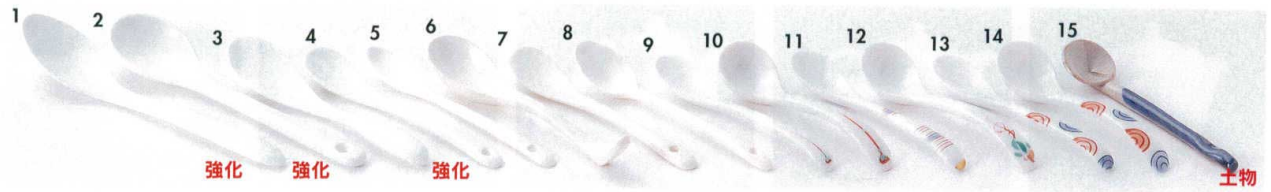

Catalogue No.
20154-714

714

714-1-792 丸型カレー Spoon 430円 16.9×3.7cm 71401792	714-6-192 雅 Spoon 320円 14.5×2.6cm 71406192	714-11-682 紺駒筋 Spoon (小) 470円 12.2×1.5cm 69613681
714-2-712 おかゆ Spoon 630円 16.8×4.2cm 69677711	714-7-192 ティス Spoon 260円 13.6×2.6cm 71407192	714-12-682 つた絵 Spoon (大) 560円 11.3×2.2cm 69692681
714-3-792 ヨーグルト Spoon 270円 13.5×2.8cm 69681791	714-8-192 コーヒー Spoon 260円 13.6×2.6cm 71408192	714-13-682 赤紺うず Spoon (小) 470円 12.2×1.5cm 69614681
714-4-712 ティス Spoon 250円 13.2×2.5cm 69680711	714-9-682 赤絵 Spoon (小) 460円 12.2×1.5cm 69615681	714-14-682 赤紺うず Spoon (大) 560円 11.3×2.2cm 69691681
714-5-192 スリム Spoon 260円 13.6×2.6cm 71405192	714-10-682 赤絵 Spoon (大) 550円 11.3×2.2cm 69693681	714-15-202 手漉り山茶花 Spoon 540円 12.3cm 69674201

714-16-112 ハートグリーン Spoon 230円 2.6×1.2cm 71416112	714-21-192 あめ玉 Spoon (茶) 450円 69624191	714-26-552 錦紫網代 Spoon 420円 12.8×2.4×1cm 300入 69626551
714-17-112 ハートパープル Spoon 230円 2.6×1.2cm 71417112	714-22-192 あめ玉 Spoon (青) 450円 69625191	714-27-552 オレンジ格子梅 Spoon 420円 12.8×2.4×1cm 300入 69627551
714-18-112 ハートイエロー Spoon 230円 2.6×1.2cm 71418112	714-23-192 あめ玉 Spoon (紫) 450円 69621191	714-28-552 巻小花 Spoon 420円 12.8×2.4×1cm 300入 69628551
714-19-112 ハートブルー Spoon 230円 2.6×1.2cm 71419112	714-24-192 あめ玉 Spoon (黄) 450円 69622191	714-29-552 三色菱帯 Spoon 420円 12.8×2.4×1cm 300入 69629551
714-20-112 ハート赤 Spoon 230円 2.6×1.2cm 71420112	714-25-192 あめ玉 Spoon (グリーン) 450円 69623191	714-30-552 若草花 Spoon 420円 12.8×2.4×1cm 300入 69630551