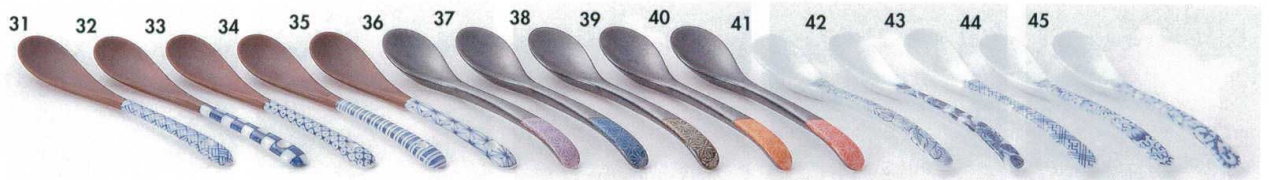

Catalogue No.
20154-714

714

714-1-792 丸型カレー Spoon 430円 16.9×3.7cm 71401792	714-6-192 雅 Spoon 320円 14.5×2.6cm 71406192	714-11-682 紺駒筋 Spoon (小) 470円 12.2×1.5cm 69613681
714-2-712 おかゆ Spoon 630円 16.8×4.2cm 69677711	714-7-192 ティス Spoon 260円 13.6×2.6cm 71407192	714-12-682 つた絵 Spoon (大) 560円 11.3×2.2cm 69692681
714-3-792 ヨーグルト Spoon 270円 13.5×2.8cm 69681791	714-8-192 コーヒー Spoon 260円 13.6×2.6cm 71408192	714-13-682 赤紺うず Spoon (小) 470円 12.2×1.5cm 69614681
714-4-712 ティス Spoon 250円 13.2×2.5cm 69680711	714-9-682 赤絵 Spoon (小) 460円 12.2×1.5cm 69615681	714-14-682 赤紺うず Spoon (大) 560円 11.3×2.2cm 69691681
714-5-192 スリム Spoon 260円 13.6×2.6cm 71405192	714-10-682 赤絵 Spoon (大) 550円 11.3×2.2cm 69693681	714-15-202 手漉り山茶花 Spoon 540円 12.3cm 69674201

714-16-112 ハートグリーン Spoon 230円 2.6×1.2cm 71416112	714-21-192 あめ玉 Spoon (茶) 450円 69624191	714-26-552 錦紫網代 Spoon 420円 12.8×2.4×1cm 300入 69626551
714-17-112 ハートパープル Spoon 230円 2.6×1.2cm 71417112	714-22-192 あめ玉 Spoon (青) 450円 69625191	714-27-552 オレンジ格子梅 Spoon 420円 12.8×2.4×1cm 300入 69627551
714-18-112 ハートイエロー Spoon 230円 2.6×1.2cm 71418112	714-23-192 あめ玉 Spoon (紫) 450円 69621191	714-28-552 巻小花 Spoon 420円 12.8×2.4×1cm 300入 69628551
714-19-112 ハートブルー Spoon 230円 2.6×1.2cm 71419112	714-24-192 あめ玉 Spoon (黄) 450円 69622191	714-29-552 三色菱帯 Spoon 420円 12.8×2.4×1cm 300入 69629551
714-20-112 ハート赤 Spoon 230円 2.6×1.2cm 71420112	714-25-192 あめ玉 Spoon (グリーン) 450円 69623191	714-30-552 若草花 Spoon 420円 12.8×2.4×1cm 300入 69630551