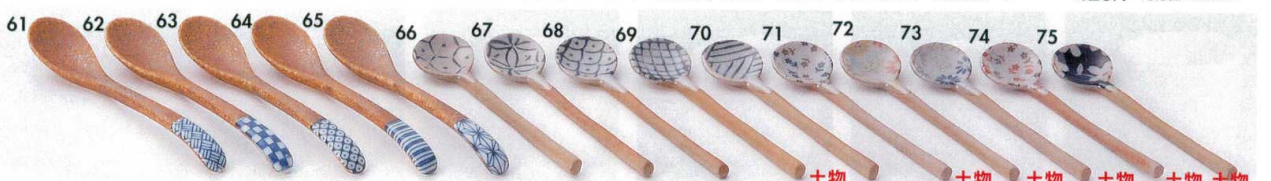

714-61-192 信楽風 矢来 Spoon 290円 12cm 69653191	714-66-202 土物 Spoon 亀甲 280円 11.3cm 69641201	714-71-112 花舞 ブルー Spoon 260円 2.6×11.2cm 69657111
714-62-192 信楽風 市松 Spoon 290円 12cm 69651191	714-67-202 土物 Spoon 七宝 280円 11.3cm 69642011	714-72-112 菊 ピンク Spoon 260円 2.6×11.2cm 69656111
714-63-192 信楽風 水玉 Spoon 290円 12cm 69652191	714-68-202 土物 Spoon 点アミ 280円 11.3cm 69643011	714-73-112 菊 ブルー Spoon 260円 2.6×11.2cm 69660111
714-64-192 信楽風 十草 Spoon 290円 12cm 69654191	714-69-202 土物 Spoon 格子 280円 11.3cm 69643201	714-74-112 花舞 ピンク Spoon 260円 2.6×11.2cm 69658111
714-65-192 信楽風 麻の葉 Spoon 290円 12cm 69655191	714-70-202 土物 Spoon ストライプ 280円 11.3cm 69644201	714-75-112 マーガレット Spoon 260円 2.6×11.2cm 69659111