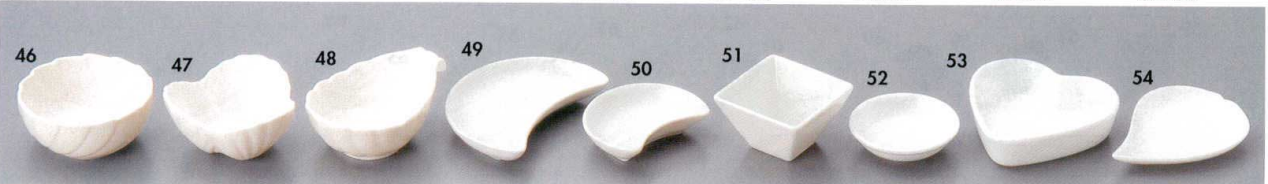

716-46-302 NB花形ボール 680円 8.9×4cm 69449301	716-47-302 NB三ツ葉ボール 680円 8.5×4.5cm 69450301	716-48-302 NBシェルボール 680円 10.6×8×4.8cm 69451301	716-49-602 クレセント小皿(大) 300円 12×8×2cm 100入 69452601	716-50-602 クレセント小皿(小) 240円 8.6×7×2cm 120入 69453601	716-51-652 7cmスクエアボール 300円 7×7×4.5cm(100cc) 71651652	716-52-622 丸3時ナッピー 320円 7.4×2.2cm 100入 69501621	716-53-622 ハート小皿 600円 10.3×10×2.6cm 100入 69454621	716-54-652 ひとひら豆皿 560円 11×8×1.5cm 白磁 71654652

ホワイトセレクション