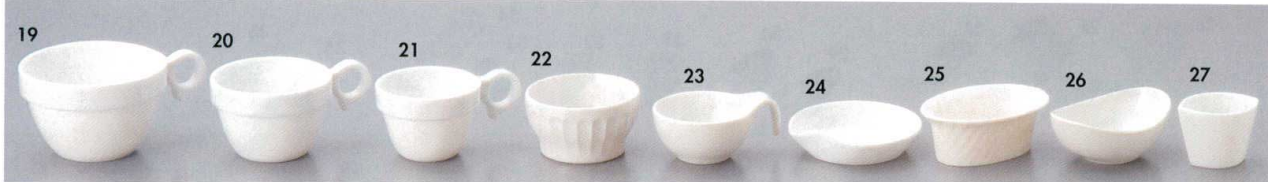

Catalogue No.
20154-716

716

716-1-202 エビグラタン 1,600円 15.2×9.7×2.3cm 69401201	716-2-152 蓋付オーバルココット 1,060円 12.5×8.5×6cm 69402151	716-3-152 コフレ 1,780円 12.1×9×8.7cm 69403151	716-4-302 NBハットドレッシング 800円 9.2×7.5×4.2cm 69408301	716-5-602 長角フタ物 680円 9.5×8×4cm 60入 69404601	716-6-202 白磁手付皿 520円 10.3×8×2.4cm 58826201	716-7-202 銀メッキピッチャー 320円 7.4×2.2cm(12cc) 69407201	716-8-792 白クロストレー 220円 10.5×3.8×3.3cm 71608792	716-9-182 片輪エッグ 220円 11×5.2×2cm 69509181
--	--	---	--	--	---	--	---	---

716-10-162 NBクリーマー(小) 400円 4.2×5cm(60cc) 69418161	716-11-162 NBクリーマー(大) 800円 5×6.5cm(140cc) 69419161	716-12-142 十角3人用ピッチャー 320円 3.5×6cm(50cc) 71612142	716-13-142 十角1人用ピッチャー 220円 2.8×2.8cm(10cc) 71613142	716-14-152 クマ(NB)5人用ピッチャー(中製) 420円 6.3×8.5cm(100cc) 71614152	716-15-152 クマ(NB)3人用ピッチャー(中製) 290円 5.4×7.4cm(60cc) 71615152	716-16-622 白磁ドレッシングポット(小) 970円 200cc 71616622	716-17-202 白磁ブチ冷酒器 600円 6.2×4.8×5cm(40cc) 32116201	716-18-142 ルリリピッチャー 220円 1.5cc 71618142
--	---	--	--	---	--	--	---	--