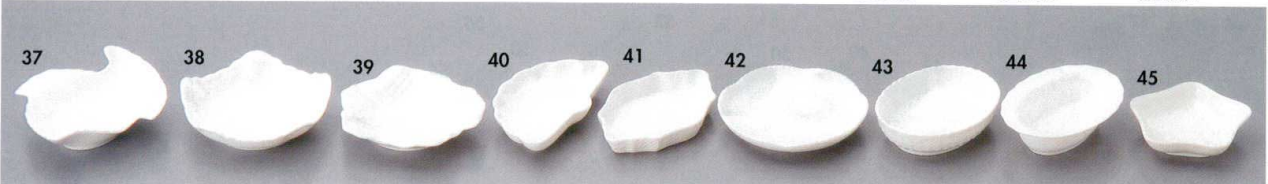

716-37-622 リーフ小皿 600円 13.5×11.2×2.5cm 100入 69439621	716-38-622 ペンタゴン小皿 600円 11.3×2.8cm 100入 69429621	716-39-622 カトレアナッピー 600円 11.7×11×2.1cm 100入 69441621	716-40-622 扇型ナッピー 600円 12.3×7.4×2cm 100入 69442621	716-41-622 菱型ナッピー 600円 12×7.8×1.5cm 100入 69443621	716-42-622 菊型ナッピー 600円 11.2×2cm 100入 69444621	716-43-152 白磁カゴメ深小皿 580円 10.2×8.3×2.8cm 69445151	716-44-622 ミニペーカ 600円 11×8×2.8cm 100入 69433621	716-45-602 星型小皿 240円 9×2cm 120入 69447601