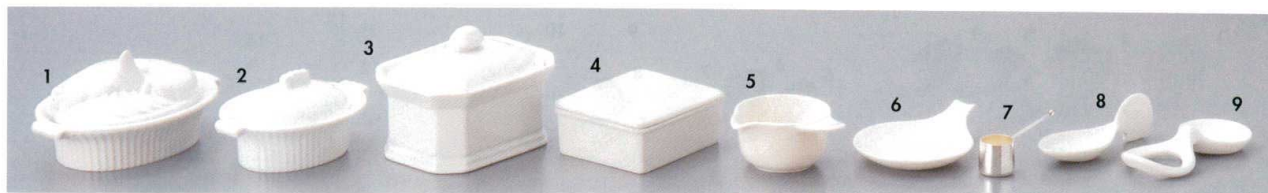

Catalogue No.
20154-716

716

716-1-202 エビグラタン 1,600円 15.2×9.7×2.3cm 69401201	716-2-152 蓋付オーバルココット 1,060円 12.5×8.5×6cm 69402151	716-3-152 コフレ 1,780円 12.1×9×8.7cm 69403151	716-4-302 NBハットドレッシング 800円 9.2×7.5×4.2cm 69408301	716-5-602 長角フタ物 680円 9.5×8×4cm 60入 69404601	716-6-202 白磁手付皿 520円 10.3×8×2.4cm 58826201	716-7-202 銀メッキピッチャー 320円 7.4×2.2cm(12cc) 69407201	716-8-792 白クロストレー 220円 10.5×3.8×3.3cm 71608792	716-9-182 片輪エッグ 220円 11×5.2×2cm 69509181
--	--	---	--	--	---	--	---	---