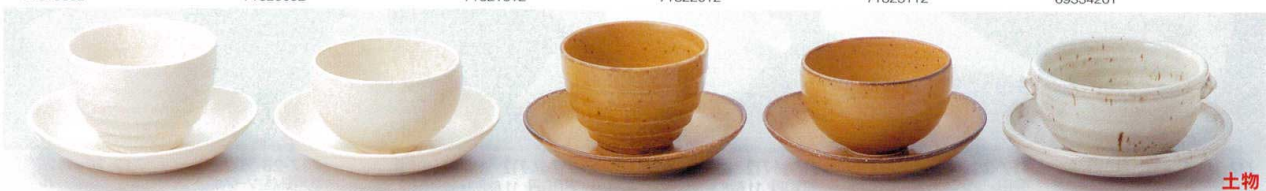

718-25-352 粉引カプチーノ% 720円 16.3×8.5cm(400cc) 71825352	718-27-352 粉引マルチカップ% 760円 16.3×7.6cm(380cc) 69736351	718-29-352 茶貫入カプチーノ% 720円 16.3×8.5cm(400cc) 71829352	718-31-352 茶貫入マルチカップ% 760円 16.3×7.6cm(380cc) 69734351	718-33-732 うのふ鉄入スープ% 1,800円 12.8×6.5cm(500cc) 11.6×5.3cm 6973731
718-26-352 粉引カプチーノ 390円 10.7×7.5cm(400cc) 71826352	718-28-352 粉引マルチカップ 430円 10.7×6.6cm(380cc) 69737351	718-30-352 茶貫入カプチーノ 390円 10.7×7.5cm(400cc) 71830352	718-32-352 茶貫入マルチカップ 430円 10.7×6.6cm(380cc) 69735351	718-34-732 うのふ鉄入スープカップ 1,050円 12.8×6.5cm(500cc) 69739731