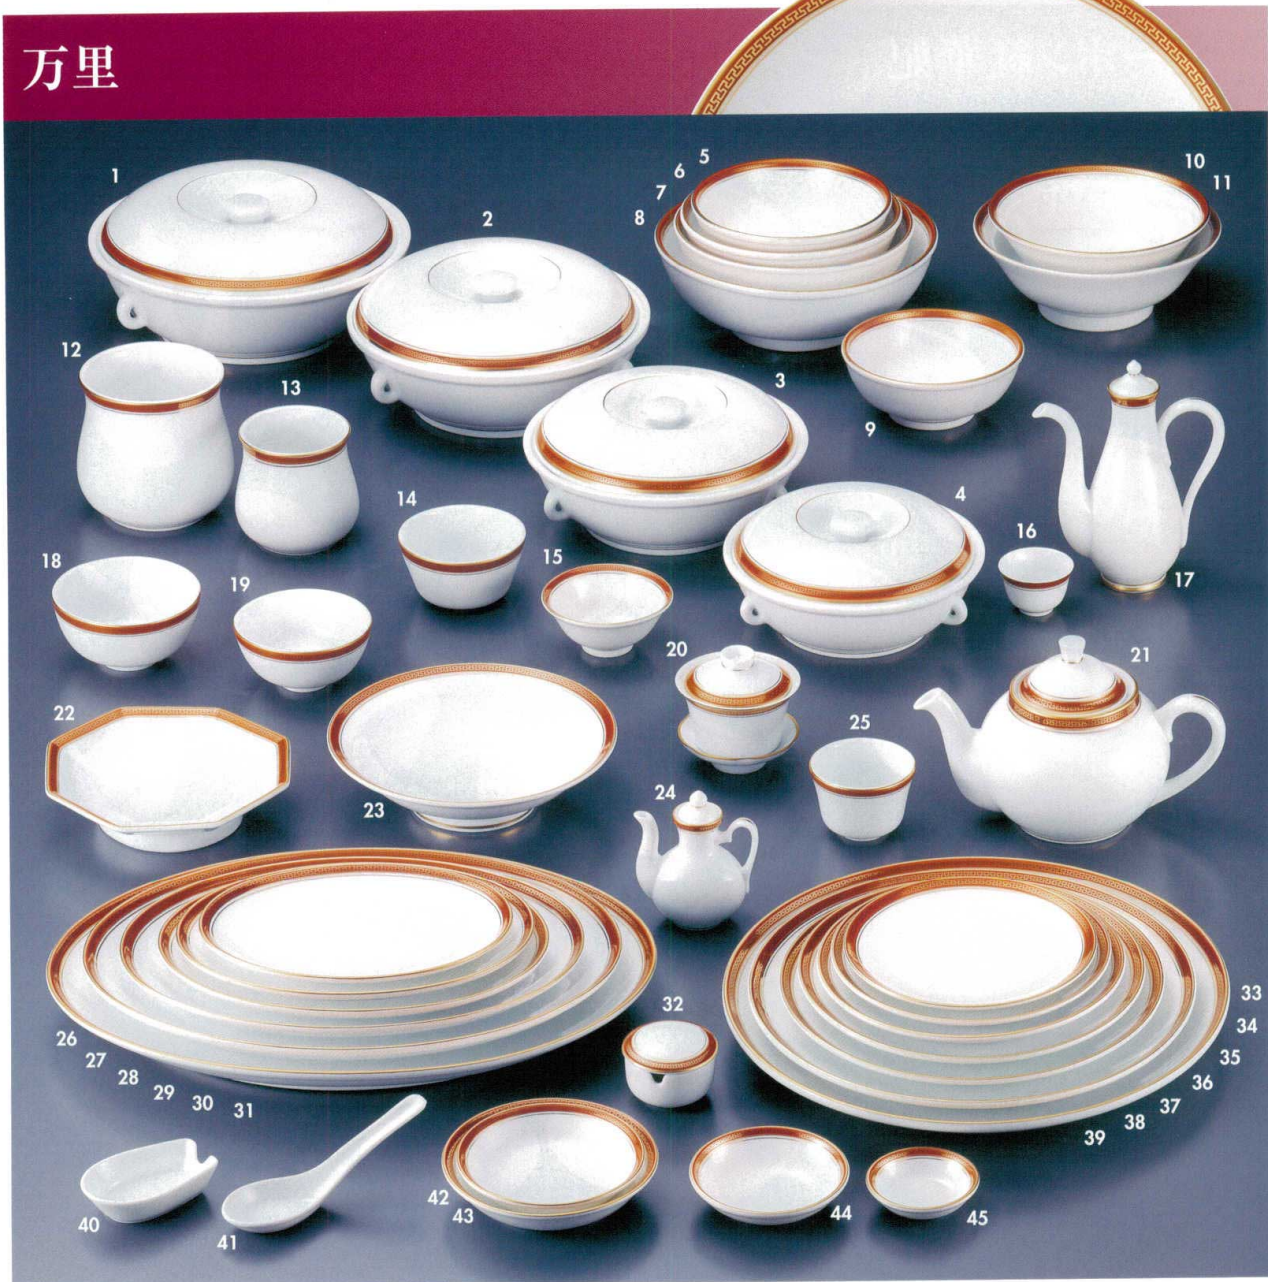

Catalogue No.  
20154-729

万里

万里 (62)

729-1-622 17,600円  
11吋とんき 27.3×12.8cm(2400cc)  
70001621  
729-2-622 14,200円  
10吋とんき 25.7×12cm(1600cc)  
70002621  
729-3-622 9,950円  
9吋とんき 23.1×10.4cm(1200cc)  
70003621  
729-4-622 7,450円  
8吋とんき 20.7×9.3cm(880cc)  
70004621  
729-5-622 3,000円  
6.0玉井 17.6×6.4cm  
70005621  
729-6-622 3,640円  
6.5玉井 19.2×7.3cm  
70006621  
729-7-622 4,760円  
7.0玉井 21×7.7cm  
70007621  
729-8-622 7,000円  
8.0玉井 25.3×3.8cm  
70008621  
729-9-622 2,800円  
5.0玉井 15.1×6.3cm  
70009621

729-10-622 2,840円  
6.5リムラーメン 19.7×8cm  
70010621  
729-11-622 3,480円  
7.0リムラーメン 21.5×8.3cm  
70011621  
729-12-622 3,800円  
ガラ入(大) 11.5×12cm  
70012621  
729-13-622 3,280円  
ガラ入(小) 9.3×9.5cm  
70013621  
729-14-622 1,760円  
4吋スープ碗 10×5.4cm  
70014621  
729-15-622 1,920円  
3.3反スープ碗 9.7×4.7cm  
70015621  
729-16-622 1,160円  
老酒壺 5.8×3.7cm  
70016621  
729-17-622 5,840円  
老酒ポット 7.6×18.5cm(300cc)  
70017621  
729-18-622 1,760円  
4½吋飯碗 11.3×5.5cm  
70018621

729-19-622 1,740円  
4¼吋飯碗 10.5×5.1cm  
70019621  
729-20-622 3,440円  
茶壺 9.4×9.2cm  
70020621  
729-21-622 8,200円  
丸土瓶 14×14.5cm(900cc)  
70021621  
729-22-622 3,480円  
八角高台皿 18×18×4.5cm  
70022621  
729-23-622 3,480円  
7.0丸高台皿 21.5×5.9cm  
70023621  
729-24-622 3,720円  
カスター 10.5cm(120cc)  
70024621  
729-25-622 1,400円  
反千茶 7.7×5.4cm  
70025621  
729-26-622 2,960円  
8吋プラター 21×15.1×2.4cm  
70026621  
729-27-622 3,400円  
9吋プラター 23.8×17.3×2.6cm  
70027621