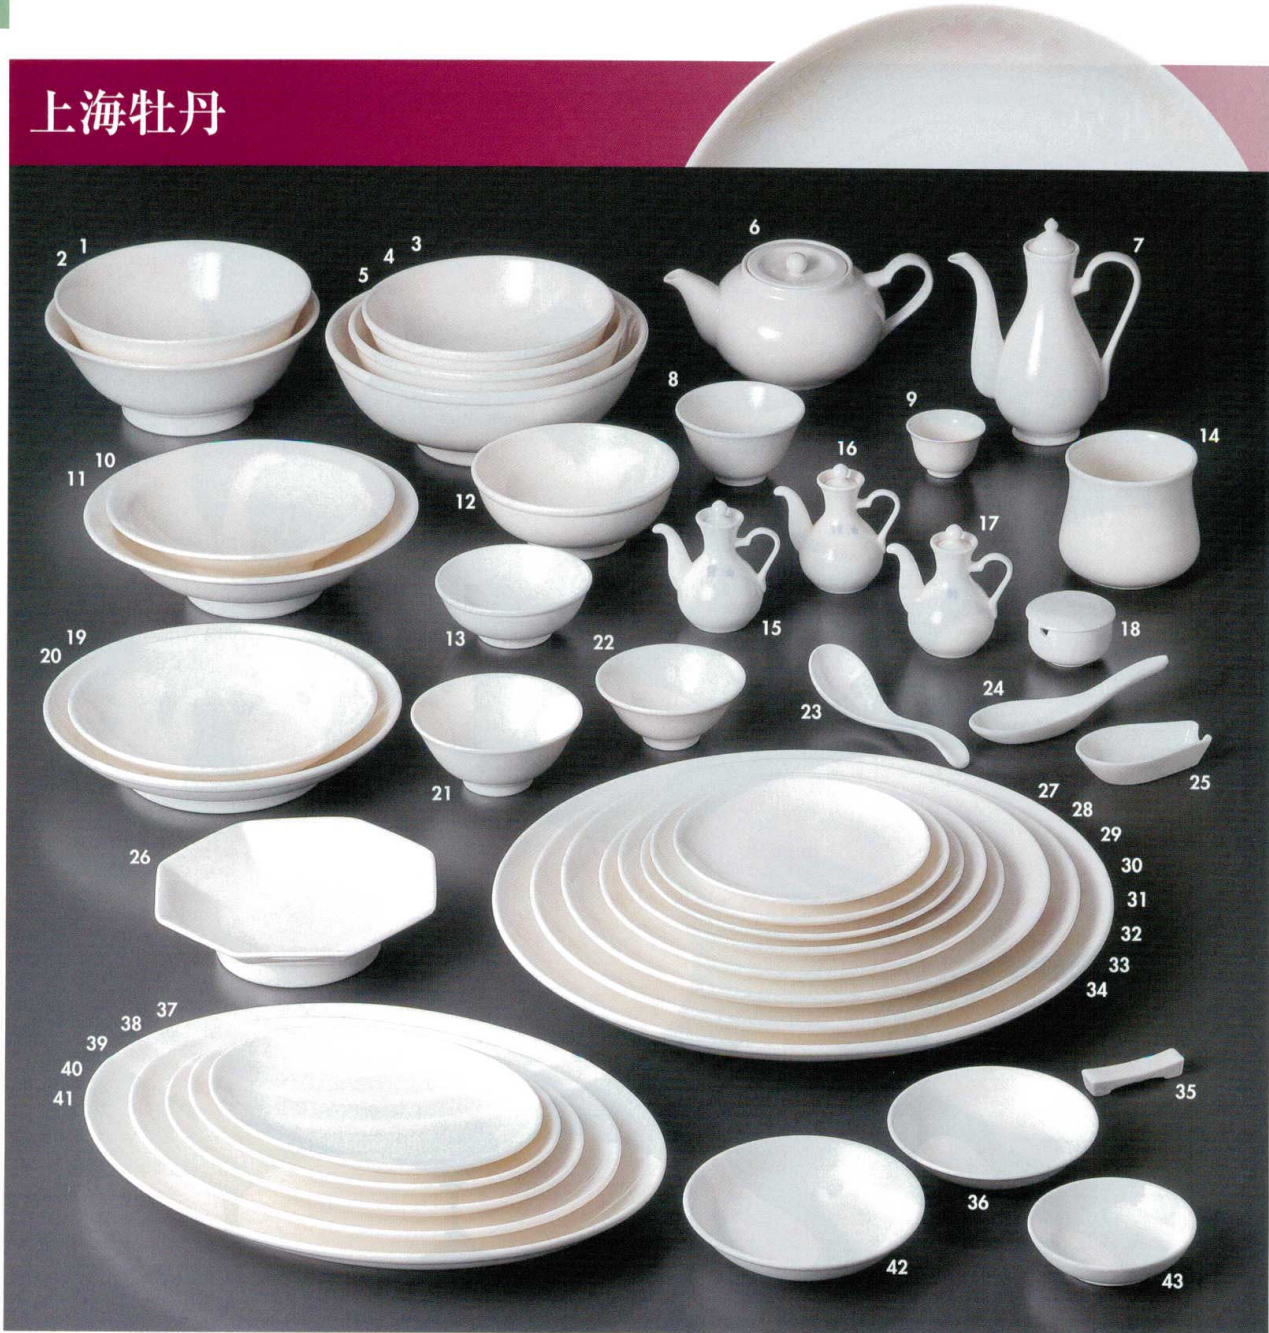

Catalogue No.  
20154-732

732

上海牡丹

上海牡丹 (35)

**732-1-352 2,200円**  
6.5反高台井 19.8×8.1cm  
70401351

**732-2-352 2,400円**  
7.0反高台井 21×8.6cm  
70402351

**732-3-352 3,100円**  
6.5玉井 19.2×7.2cm  
70403351

**732-4-352 4,200円**  
7.0玉井 21.3×7.2cm  
70404351