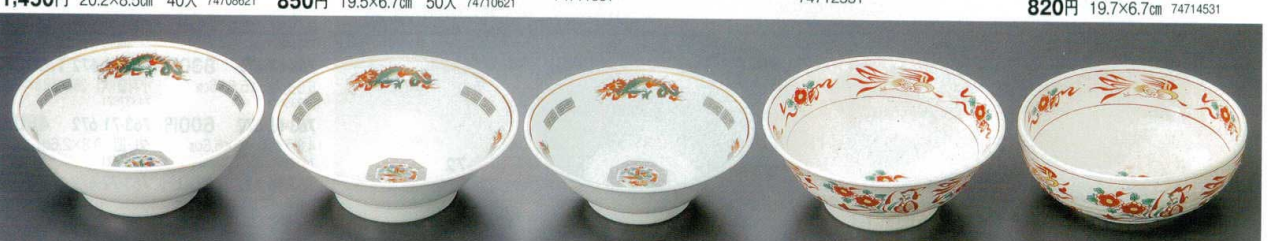

764-29-622 宝竜6.5反高台井 1,450円 20.2×8.5cm 40入 74708621	764-31-622 宝竜切立6.3井 850円 19.5×6.7cm 50入 74710621	764-35-532 青三竜切立6.3井 820円 19.7×6.7cm 74714531	764-36-532 鳳竜反高台6.8井 1,400円 21.3×8.7cm 74715531	764-37-532 鳳竜リム7.0井 1,450円 21.5×7.8cm 74716531	764-38-532 鳳竜切立6.8井 1,200円 20.5×7.5cm 74717531	764-39-532 鳳竜切立6.3井 820円 19.7×6.8cm 74718531	764-40-182 粉引花鳥6.8反井 1,650円 21×8.8cm 76440182	764-41-182 粉引花鳥6.5反井 1,580円 20×8.5cm 76441182	764-42-182 粉引花鳥6.5麵井 1,850円 19.7×7.5cm 76442182

中華井