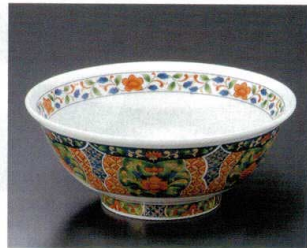

Catalogue No.  
20154-766

766

766-1-602 万暦6.8井  
1,800円 21×8.5cm 30入  
74807601

766-2-602 グリーン唐草6.8井  
1,800円 21×8.5cm 30入  
74806601

766-3-602 四川6.8井  
1,800円 21.3×8.5cm 30入  
74809601

766-4-602 緑彩6.8井  
1,800円 21×8.5cm 30入  
74808601

766-5-212 テンボ6.8高台井  
1,600円 21.5×8.5cm  
74804211

766-6-212 パレット6.8高台井  
1,600円 21.5×8.5cm  
74803211

766-7-672 内外鳳凰反6.8井  
1,250円 21×8.5cm  
74819671

766-8-182 中華三味6.8反井  
1,350円 21×8.5cm  
74815181

766-9-052 唐子6.8井  
1,500円 21.2×8.3cm  
74818051