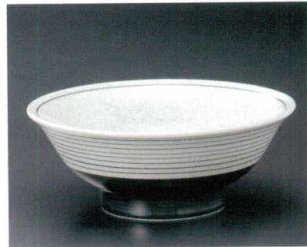

767-1-182 染付山水7.0高台井
1,080円 21.5×7.5cm
74903181

767-2-212 黄彩竜7.0反井
1,800円 21.5×8cm
74901211

767-3-182 天目金鳳7.0高台井
1,650円 21.5×7.5cm
74911181

767-4-182 天目金鳳6.8反高台井
1,650円 20.7×8.2cm
74912181

767-5-182 染付山水反6.8高台井
1,100円 21.3×8.5cm
75110181

767-7-512 粉引赤絵ぶどう7.0反井
2,300円 21.5×8.8cm
76707512

767-9-522 黒ライン7寸反高台井
1,900円 21.6×8.4cm
76709522

767-11-672 刷毛黒21.5cm反高台井
2,000円 21.8×8.5cm
76711672

767-6-182 染付山水反6.5高台井
1,050円 20.2×8.3cm
75109181

767-8-512 粉引赤絵ぶどう6.5反井
2,000円 20.5×8.3cm
76708512

767-10-522 黒ライン6.5寸反高台井
1,700円 20.2×8cm
76710522

767-12-672 刷毛黒20cm反高台井
1,800円 20.4×8cm
76712672

767-13-202 安南22cmボール
2,500円 22×8.3cm
76713202

767-14-202 安南反高台6.8井
2,680円 21.2×8.4cm
76714202

767-15-202 安南切立6.8井
2,300円 20.5×7.5cm
76715202