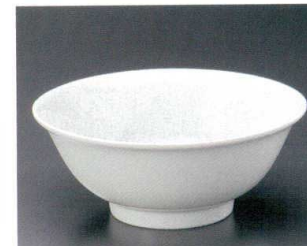

767-10-522 黒ライン6.5寸反高台井
1,700円 20.2×8cm
76710522

767-12-672 刷毛黒20cm反高台井
1,800円 20.4×8cm
76712672

767-13-202 安南22cmボール
2,500円 22×8.3cm
76713202

767-14-202 安南反高台6.8井
2,680円 21.2×8.4cm
76714202

767-15-202 安南切立6.8井
2,300円 20.5×7.5cm
76715202

767-16-052 手描竜7.0井
1,500円 21×7.7cm
74908051

767-17-182 黒マット雲竜7.5玉井
2,000円 23×7.3cm
74913181

767-18-182 黒マット雲竜7.0反ラーメン井
1,530円 21.3×7.9cm
74914181

767-19-182 白マット雲竜7.5玉井
2,000円 23×7.3cm
74915181

767-20-182 白マット雲竜7.0反ラーメン井
1,530円 21.3×7.9cm
74916181

767-21-512 白磁7½吋深口ラーメン井
1,900円 19.4×9.5cm
75117511

767-22-182 白7.0反高台井
680円 21.3×8.7cm
75119181

767-23-182 白ウス型6.3井
380円 19.5×7.1cm
75118181

767-24-182 6.8丸井
850円 20.7×6.5cm
75116181
767-25-182 6.5丸井
660円 19.5×6.7cm
75115181