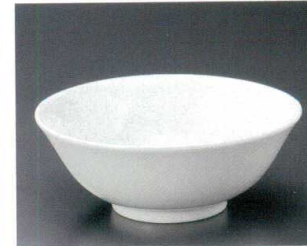

767-10-522 黒ライン6.5寸反高台井
1,700円 20.2×8cm
76710522

767-12-672 刷毛黒20cm反高台井
1,800円 20.4×8cm
76712672

767-13-202 安南22cmボール
2,500円 22×8.3cm
76713202

767-14-202 安南反高台6.8井
2,680円 21.2×8.4cm
76714202

767-15-202 安南切立6.8井
2,300円 20.5×7.5cm
76715202

767-16-052 手描竜7.0井
1,500円 21×7.7cm
74908051

767-17-182 黒マット雲竜7.5玉井
2,000円 23×7.3cm
74913181

767-18-182 黒マット雲竜7.0反ラーメン井
1,530円 21.3×7.9cm
74914181

767-19-182 白マット雲竜7.5玉井
2,000円 23×7.3cm
74915181

767-20-182 白マット雲竜7.0反ラーメン井
1,530円 21.3×7.9cm
74916181

767-21-512 白磁7½吋深口ラーメン井
1,900円 19.4×9.5cm
75117511

767-22-182 白7.0反高台井
680円 21.3×8.7cm
75119181

767-23-182 白ウス型6.3井
380円 19.5×7.1cm
75118181

767-24-182 6.8丸井
850円 20.7×6.5cm
75116181
767-25-182 6.5丸井
660円 19.5×6.7cm
75115181