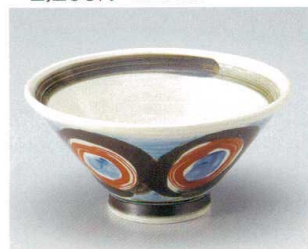

769-24-182 龍虎青7.0四角井
3,800円 21×20.5×10cm 76924182

769-25-182 龍虎黒7.0四角井
3,800円 21×20.5×10cm 76925182

769-26-182 赤昇龍八角7.0井
2,900円 22×11.4cm 76926182
769-27-182 赤昇龍八角6.3井
2,200円 19×9.7cm 76927182

769-28-112 黒昇龍八角7.0井
2,900円 22×11.4cm 76928112
769-29-112 黒昇龍八角6.3井
2,200円 19×9.7cm 76929112

769-30-052 粉引鉛釉7.0反井
2,800円 21×10.5cm 76930052

769-31-632 赤釉7.0高台井
2,800円 21×9cm 76931632

769-32-112 唐草おふけ八角7.0井
2,400円 22×11.4cm 76932112
769-33-112 唐草おふけ八角6.3井
1,800円 19×9.7cm 76933112

769-34-202 落書丸模様切立井
3,400円 20.8×10.4cm 76934202