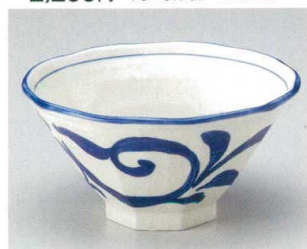

769-26-182 赤昇龍八角7.0井
2,900円 22×11.4cm 76926182
769-27-182 赤昇龍八角6.3井
2,200円 19×9.7cm 76927182

769-32-112 唐草おふけ八角7.0井
2,400円 22×11.4cm 76932112
769-33-112 唐草おふけ八角6.3井
1,800円 19×9.7cm 76933112