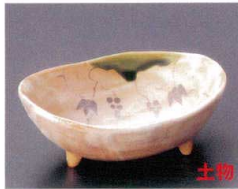

77-6-202
赤金十草三ツ足4.0鉢
900円 13.2×5.9cm
07706202

77-7-552
白釉ちぎり小鉢
880円 14×12×6.8cm 60入
07517551

77-8-752
アマ流し四ツ足小鉢
850円 16.2×8.5×5cm
07420751

77-9-522
緋色吹三角小鉢
780円 14.2×11.8×5.5cm
07709522

77-10-372
みちのく三角鉢
720円 14.5×12×5.5cm
07710372

77-11-782
志野ぶどう舟型小鉢
880円 12.3×9.3×4.5cm
07521781

77-12-722
御深井角足付小鉢
800円 14.7×11.4×5.2cm
07421721

77-13-512
黒柚子黒樫三ツ足小鉢
750円 12×10.7×4.8cm
07713512

77-14-512
黒柚子赤樫三ツ足小鉢
750円 12×10.7×4.8cm
07714512

77-15-052
唐草赤絵三ツ足小鉢
730円 11×5cm
07522051