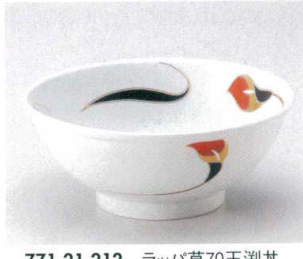

771-17-052 手描赤画7.0井
1,500円 21×7.7cm 74907051

771-18-182 荒刷毛三彩6.8反高台井
1,740円 21×8.5cm 75121181

771-19-182 荒刷毛三彩6.5麵井
1,370円 19.5×9.5cm 75122181

771-20-182 刻み色十草6.5麵井
1,600円 19.5×9.5cm 77120182

771-21-212 ラッパ草70玉潤井
1,450円 20.9×8.4cm 77121212

771-22-182 黒水晶ルリ刷毛6.5井
1,600円 20×8cm 75125181

771-23-182 面取り唐草6.5井
1,800円 20×19.4×8.7cm 75126181

771-24-512 粉引赤絵ぶどう7.0玉井
3,400円 22×8.6cm 77124512

771-25-602 うず赤絵6.8井
1,300円 20.5×8.6cm 30入 77125602
771-26-602 うず赤絵6.5井
1,100円 20×8cm 40入 77126602