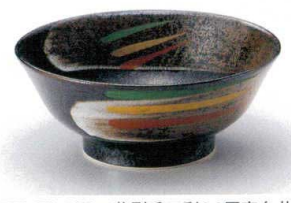

771-18-182 荒刷毛三彩6.8反高台井
1,740円 21×8.5cm 75121181