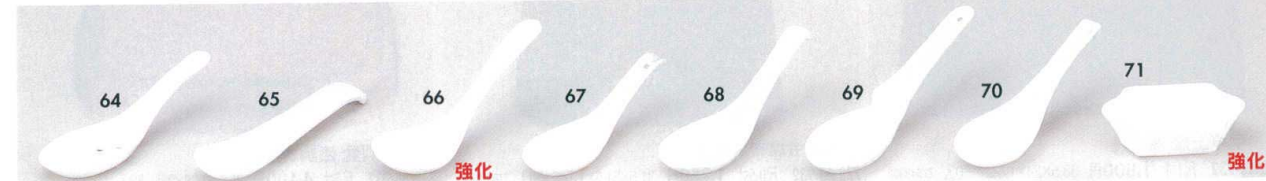

777-64-182 三ツ穴トーフレンゲ 250円 13.8cm 75755181	777-65-202 白磁スプーン 650円 15.3×4.1×2.3cm 75648201	777-66-702 多用レンゲ(白) 565円 14.5×5cm 77766702	777-67-162 白磁反レンゲ(中国製) 110円 13.5×4.5cm 50入 75768161	777-68-162 白磁引掛レンゲ(中国製) 210円 14×4.8cm 40入 75769161	777-69-112 マシロアゴ掛レンゲ(中国製) 350円 16.8×4.7cm 77769112	777-70-112 マシロ掛レンゲ(中国製) 230円 14.5×4.7cm 77770112	777-71-182 多用受台 290円 9.2×5.9×2.6cm 75779181

中華レンゲ