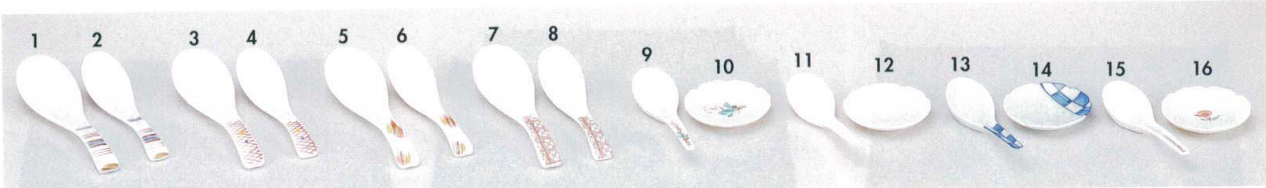

Catalogue No.
20154-777

- | | | | | | | | | | | | | | | | |
|---|---|--|--|--|--|--|--|--|---|--|--|--|---|--|--|
| 777-1-682 紺駒筋レンゲ(大)
470円 14×4.2×2.8cm 75722681 | 777-2-682 紺駒筋レンゲ(小)
460円 12.2×3.3×3cm 75721681 | 777-3-682 網目点紋レンゲ(大)
470円 14×4.2×2.8cm 75713681 | 777-4-682 網目点紋レンゲ(小)
460円 12.2×3.3×3cm 75712681 | 777-5-682 赤彩レンゲ(大)
470円 14×4.2×2.8cm 75711681 | 777-6-682 赤彩レンゲ(小)
460円 12.2×3.3×3cm 75710681 | 777-7-682 赤絵格子レンゲ(大)
470円 14×4.2×2.8cm 75724681 | 777-8-682 赤絵格子レンゲ(小)
460円 12.2×3.3×3cm 75723681 | 777-9-682 つた絵ミニレンゲ
420円 10.8×1.8cm 75776681 | 777-10-682 つた絵ミニレンゲ台
420円 6.1×1.3cm 75777681 | 777-11-192 白ミニレンゲ
220円 10.7×3.2cm 500入 75778191 | 777-12-192 白受台
180円 6.1×1.2cm 400入 69690191 | 777-13-252 市松ミニレンゲ
340円 11×3.3cm 75770251 | 777-14-252 市松ミニレンゲ受皿
320円 6.3×1cm 75771251 | 777-15-682 赤絵ミニレンゲ
400円 10.8×1.8cm 75774681 | 777-16-682 赤絵ミニレンゲ台
400円 6.1×1.3cm 75775681 |
|---|---|--|--|--|--|--|--|--|---|--|--|--|---|--|--|

- | | | | | | | | | | | | | | | |
|---|---|--|--|--|--|--|--|--|--|--|--|---|--|---|
| 777-17-702 タコ唐草レンゲ(大)
870円 18×4.5cm 75705701 | 777-18-782 花唐草スプーン(ピンク)
710円 13.3×3.3cm 75708781 | 777-19-782 花唐草受台(ピンク)
510円 7.5×5.2cm 75709781 | 777-20-782 花唐草スプーン(ブルー)
710円 13.3×3.3cm 7570781 | 777-21-782 花唐草受台(ブルー)
510円 7.5×5.2cm 75707781 | 777-22-712 織部レンゲ
270円 13.9×4.6cm 75716711 | 777-23-712 織部受台
270円 8.7×5.3×2.1cm 75717711 | 777-24-712 三島レンゲ
300円 13.3×4.7cm 75714711 | 777-25-712 三島受台
310円 9×5.8×2.1cm 75715711 | 777-26-712 パステルレンゲ
270円 13.9×4.6cm 75718711 | 777-27-712 パステル受台
270円 8.7×5.3×2.1cm 75719711 | 777-28-752 白レンゲ(立)
330円 13×4.5×6.5cm 75760751 | 777-29-752 白レンゲ(立)台
330円 10×9×2.3cm 75761751 | 777-30-752 黒レンゲ(立)
330円 13×4.5×6.5cm 75762751 | 777-31-752 黒レンゲ(立)台
330円 10×9×2.3cm 75763751 |
|---|---|--|--|--|--|--|--|--|--|--|--|---|--|---|