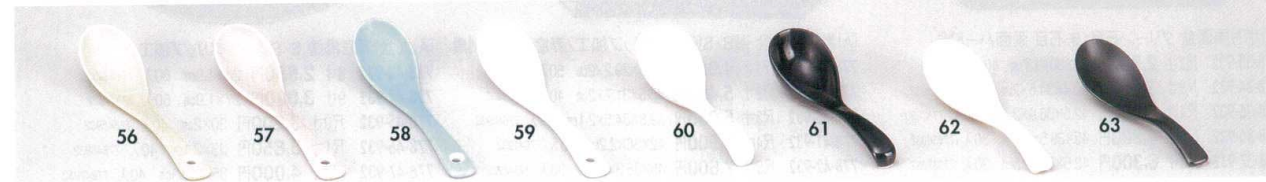

777-56-182 チャーハンレンゲヒワ 370円 17.3cm 75766181	777-57-182 チャーハンレンゲピンク 370円 17.3cm 75767181	777-58-182 チャーハンレンゲブルー 370円 17.3cm 75764181	777-59-182 チャーハンレンゲ白 310円 17.3cm 75765181	777-60-012 新ひっかけレンゲ 白 220円 14.3×4.2cm 75725011	777-61-012 新ひっかけレンゲ 黒 220円 14.3×4.2cm 75751011	777-62-012 チャーハンレンゲ 白マット 200円 14×4.2cm 75754011	777-63-012 チャーハンレンゲ 黒マット 200円 14×4.2cm 75753011