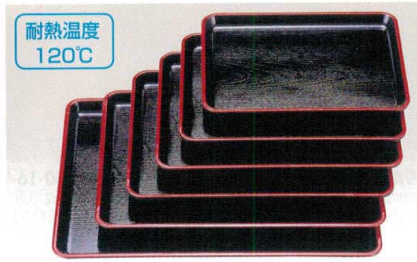

1. **[FR] 陶耐熱ケヤキ長手盆 黒天朱 ノンスリップ加工**
   779-39-932 尺2寸 3,650円 36×27×2cm 50入 77939932
   779-40-932 尺3寸 3,850円 39×29×2cm 40入 77940932
   779-41-932 尺4寸 4,600円 42×31.3×2cm 30入 77941932
   779-42-932 尺5寸 5,150円 45×33.8×2.1cm 30入 77942932