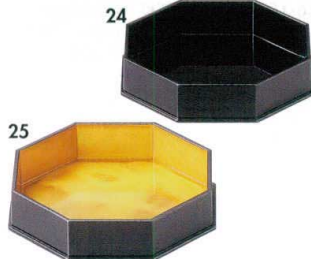

一開張籠(折畳式)

785-12-932 [A] (小)溜  
1,300円 12×26.5cm 80入  
78512932  
785-13-932 [A] (大)朱  
1,450円 15×30.5cm 60入  
78513932

満月盛器

785-14-932 [A] グリーン雲流洩黒 5.5寸  
1,550円 17×5.8cm 100入  
78514932  
785-15-932 [A] グリーン雲流洩黒 6.5寸  
1,700円 19.7×6.9cm 100入  
78515932

平安盛器

785-16-932 [A] 朱  
1,350円 13.9×5.5cm 80入  
78516932  
785-17-932 [A] 黒  
1,350円 13.9×5.5cm 80入  
78517932

丸皿

785-18-932 [M] 溜内金箔 5寸  
2,200円 14.5×2.8cm 80入  
78518932  
785-19-932 [M] 溜内金箔 6寸  
2,950円 18.4×3.2cm 60入  
78519932

角山路盛器

785-20-932 [A] 漆調春慶底黒塗 5.5寸  
2,400円 16.2×16.2×3.8cm 80入 78520932  
785-21-932 [A] 漆調春慶底黒塗 6寸  
2,850円 19×19×4.1cm 60入 78521932  
785-22-932 [A] 漆調春慶底黒塗 7寸  
3,400円 22×22×4.2cm 50入 78522932  
785-23-932 [A] 漆調春慶底黒塗 8寸  
4,000円 25×25×4.5cm 40入 78523932

八角盛器

785-24-932 [A] 黒  
1,800円 21.8×20.2×4.6cm 60入 78524932  
785-25-932 [A] 金雲流洩黒  
2,700円 21.8×20.2×4.6cm 60入 78525932

丸透かし盛器

785-26-932 [A] 溜底黒塗S・S塗 5.5寸  
2,400円 17×3.2cm 60入 78526932  
785-27-932 [A] 溜底黒塗S・S塗 6.5寸  
2,700円 19×3.3cm 50入 78527932  
785-28-932 [A] 溜底黒塗S・S塗 7寸  
3,100円 20.3×3.6cm 40入 78528932