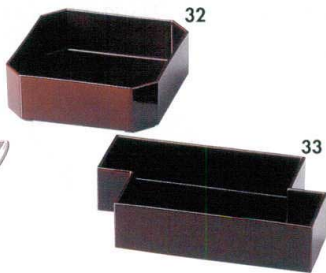

八角盛器

785-24-932 [A] 黒  
1,800円 21.8×20.2×4.6cm 60入 78524932  
785-25-932 [A] 金雲流洩黒  
2,700円 21.8×20.2×4.6cm 60入 78525932

丸透かし盛器

785-26-932 [A] 溜底黒塗S・S塗 5.5寸  
2,400円 17×3.2cm 60入 78526932  
785-27-932 [A] 溜底黒塗S・S塗 6.5寸  
2,700円 19×3.3cm 50入 78527932  
785-28-932 [A] 溜底黒塗S・S塗 7寸  
3,100円 20.3×3.6cm 40入 78528932

両舟盛器

785-29-932 [M] 総銀塗 9寸  
3,350円 27×8.9×4.8cm 50入 78529932  
785-30-932 [A] 総銀塗 尺2寸  
3,750円 36.1×10.9×5cm 50入 78530932  
785-31-932 [A] 総銀塗 尺3寸  
4,200円 39.4×12×5.5cm 40入 78531932

785-32-932 [A] 隅切盛器 溜底黒塗S・S塗

2,800円 16.3×16.3×5.5cm 60入 78532932  
785-33-932 [A] 箆盛箱 溜底黒塗S・S塗  
3,200円 23.5×14.3×5.3cm 60入 78533932

長手透かし盛器

785-34-932 [A] 黒 7.5寸本体  
2,200円 22.4×15×4.5cm 60入 78534932  
785-35-932 [A] 黒 7.5寸中皿 朱/金  
1,800円 21×13.5×0.3cm 150入 78535932  
785-36-932 [A] 黒 尺0寸本体  
2,500円 29.8×14.8×4.8cm 60入 78536932  
785-37-932 [A] 黒 尺0寸中皿 朱/金  
2,300円 28.5×13.5×0.3cm 100入 78537932