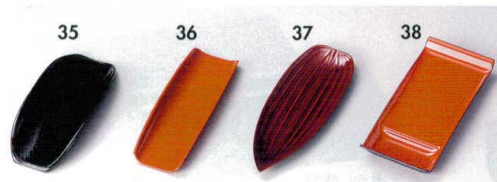

786-35-932 A 富士おしぼり入れ 黒
400円 17×7.3×2.5cm 200入 78635932
786-36-932 A 胴張おしぼり入れ 朱
350円 17.2×6×1.7cm 200入 78636932
786-37-932 A (小) 笹皿 溜
700円 19.5×7×1.2cm 200入 78637932
786-38-932 A のり皿 朱天黒
850円 17.8×8×2.2cm 100入 78638932