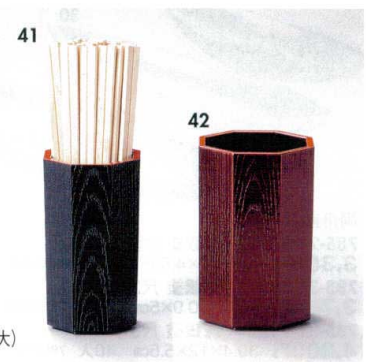

786-29-932 A 角茶碗蒸し台 黒木目 530円 12.8×12.8×1.6cm 200入 78629932  
786-30-932 A 丸茶碗蒸し台 梨地 450円 12.5×1.3cm 200入 78630932  
786-31-932 A 4寸D.X亀甲茶托 黒 650円 12×2.8cm 200入 78631932  
786-32-932 A 4.8寸象こく菓子皿 曙 1,250円 14.5×2.8cm 200入 78632932  
786-33-932 A 4.8寸象こく菓子皿 根来 1,250円 14.5×2.8cm 200入 78633932  
786-34-932 M 5寸菓子皿 溜 1,000円 15×1.6cm 200入 78634932

越前漆器

786-35-932 A 富士おしぼり入れ 黒  
400円 17×7.3×2.5cm 200入 78635932  
786-36-932 A 胴張おしぼり入れ 朱  
350円 17.2×6×1.7cm 200入 78636932  
786-37-932 A (小) 笹皿 溜  
700円 19.5×7×1.2cm 200入 78637932  
786-38-932 A のり皿 朱天黒  
850円 17.8×8×2.2cm 100入 78638932

786-39-932 A サーバーレスト グリーン  
650円 25.5×8.9×4.7cm 80入 78639932  
786-40-932 A サーバーレスト 白木塗  
1,400円 25.5×8.9×4.7cm 80入 78640932  
786-41-932 A 八角木目はし立て 黒天朱(中)  
1,200円 7.5×7.5×12.8cm 80入 78641932  
786-42-932 A 八角木目はし立て ワインパール天朱(大)  
1,350円 9×8.3×13.3cm 80入 78642932