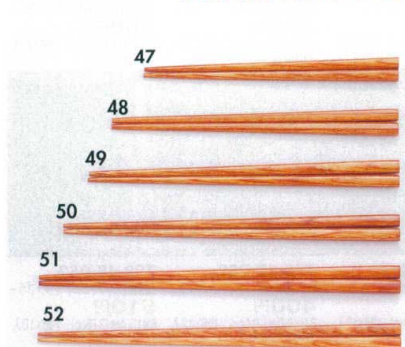

洗浄機対応木製箸

- 787-13-932 [A]茶碗蒸しスプーン 黒塗
  315円 13.1×2.7cm 1,000入 78713932
- 787-14-932 [A]茶碗蒸しスプーン 朱塗
  315円 13.1×2.7cm 1,000入 78714932
- 787-15-932 [A]茶碗蒸しスプーン 溜塗
  330円 13.1×2.7cm 1,000入 78715932
- 787-16-932 [A]茶碗蒸しスプーン 赤生地
  130円 13.1×2.7cm 1,000入 78716932
- 787-17-932 [A]茶碗蒸しスプーン 茶生地
  190円 13.1×2.7cm 1,000入 78717932
- 787-18-932 [A]茶碗蒸しスプーン 若草生地
  190円 13.1×2.7cm 1,000入 78718932
- 787-19-932 [A]ピーナッツスプーン(小) 黒内朱
  510円 13.3×2.9cm 1,000入 78719932
- 787-20-932 [A]ピーナッツスプーン(小) 朱内黒
  510円 13.3×2.9cm 1,000入 78720932
- 787-21-932 [A]ピーナッツスプーン(小) 新溜
  510円 13.3×2.9cm 1,000入 78721932
- 787-22-932 [A]ピーナッツスプーン(大) 黒内朱
  575円 17.1×4.3cm 500入 78722932
- 787-23-932 [A]ピーナッツスプーン(大) 朱内黒
  575円 17.1×4.3cm 500入 78723932
- 787-24-932 [A]ピーナッツスプーン(大) 新溜
  575円 17.1×4.3cm 500入 78724932

PBT箸 洗浄機対応で耐熱、対衝撃性に優れています。リサイクルも可能な箸です。(耐熱温度150℃)

- 787-33-932 [PBT]天削箸 21cm イエロー
  355円 21cm 500入 78733932
- 787-34-932 [PBT]天削箸 22.5cm イエロー
  360円 22.5cm 500入 78734932
- 787-35-932 [PBT]天削箸 21cm コーン
  355円 21cm 500入 78735932
- 787-36-932 [PBT]天削箸 22.5cm コーン
  360円 22.5cm 500入 78736932
- 787-37-932 [PBT]天削箸 21cm ローズブラウン
  355円 21cm 500入 78737932
- 787-38-932 [PBT]天削箸 22.5cm ローズブラウン
  360円 22.5cm 500入 78738932
- 787-39-932 [PBT]天削箸 21cm モカ
  355円 21cm 500入 78739932
- 787-40-932 [PBT]天削箸 22.5cm モカ
  360円 22.5cm 500入 78740932
- 787-41-932 [PBT]天削箸 21cm ブラック
  355円 21cm 500入 78741932
- 787-42-932 [PBT]天削箸 22.5cm ブラック
  360円 22.5cm 500入 78742932

PPS箸 洗浄機対応でより強度があります。(耐熱温度220℃)

- 787-43-932 [PPS]角箸 22.5cm チョコ
  360円 21cm 500入 78743932
- 787-44-932 [PPS]角箸 22.5cm トチ
  360円 22.5cm 500入 78744932

メラミン箸 耐薬品に優れていますが、洗浄機には向きません。(耐熱温度100℃)

- 787-45-932 [M]洗26cm中華箸 朱
  360円 26cm 500入 78745932
- 787-46-932 [M]洗26cm中華箸 アイボリー
  360円 26cm 500入 78746932

木製箸 国産榿の木を高温にてプレス成形しました。(耐熱温度100℃)

- 787-47-932 [木]洗チャンプ箸 16cm
  660円 16cm 500入 78747932
- 787-48-932 [木]洗チャンプ箸 18cm
  660円 18cm 500入 78748932
- 787-49-932 [木]洗チャンプ箸 19.5cm
  660円 19.5cm 500入 78749932
- 787-50-932 [木]洗チャンプ箸 21cm
  690円 21cm 500入 78750932
- 787-51-932 [木]洗チャンプ箸 22.5cm
  705円 22.5cm 500入 78751932
- 787-52-932 [木]洗チャンプ箸 22.5cm細箸
  705円 22.5cm 500入 78752932