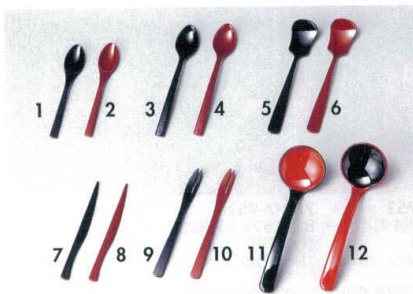

Catalogue No.
20154-787

- 787-1-932 [A]デザートスプーン 黒
250円 11×2cm 1,000入 78701932
- 787-2-932 [A]デザートスプーン 朱
250円 11×2cm 1,000入 78702932
- 787-3-932 [A]コーヒースプーン 黒
280円 13.4×2.4cm 1,000入 78703932
- 787-4-932 [A]コーヒースプーン 朱
280円 13.4×2.4cm 1,000入 78704932
- 787-5-932 [A]アイスクリームスプーン 黒
270円 13.7×2.9cm 1,000入 78705932
- 787-6-932 [A]アイスクリームスプーン 朱
270円 13.7×2.9cm 1,000入 78706932
- 787-7-932 [A]ナイフ 黒
240円 11.7×0.9cm 1,000入 78707932
- 787-8-932 [A]ナイフ 朱
240円 11.7×0.9cm 1,000入 78708932
- 787-9-932 [A]フォーク 黒
240円 12.9×1.2cm 1,000入 78709932
- 787-10-932 [A]フォーク 朱
240円 12.9×1.2cm 1,000入 78710932
- 787-11-932 [A]レードルスプーン(小) 黒内朱
800円 16.1×5cm 500入 78711932
- 787-12-932 [A]レードルスプーン(小) 朱内黒
800円 16.1×5cm 500入 78712932

洗浄機対応樹脂製箸

洗浄機対応木製箸

- 787-13-932 [A]茶碗蒸しスプーン 黒塗
315円 13.1×2.7cm 1,000入 78713932
- 787-14-932 [A]茶碗蒸しスプーン 朱塗
315円 13.1×2.7cm 1,000入 78714932
- 787-15-932 [A]茶碗蒸しスプーン 溜塗
330円 13.1×2.7cm 1,000入 78715932
- 787-16-932 [A]茶碗蒸しスプーン 赤生地
130円 13.1×2.7cm 1,000入 78716932
- 787-17-932 [A]茶碗蒸しスプーン 茶生地
190円 13.1×2.7cm 1,000入 78717932
- 787-18-932 [A]茶碗蒸しスプーン 若草生地
190円 13.1×2.7cm 1,000入 78718932
- 787-19-932 [A]ピーナッツスプーン(小) 黒内朱
510円 13.3×2.9cm 1,000入 78719932
- 787-20-932 [A]ピーナッツスプーン(小) 朱内黒
510円 13.3×2.9cm 1,000入 78720932
- 787-21-932 [A]ピーナッツスプーン(小) 新溜
510円 13.3×2.9cm 1,000入 78721932
- 787-22-932 [A]ピーナッツスプーン(大) 黒内朱
575円 17.1×4.3cm 500入 78722932
- 787-23-932 [A]ピーナッツスプーン(大) 朱内黒
575円 17.1×4.3cm 500入 78723932
- 787-24-932 [A]ピーナッツスプーン(大) 新溜
575円 17.1×4.3cm 500入 78724932

- 787-25-932 [A]レンゲ 黒内朱
630円 15.8×4.1cm 500入 78725932
- 787-26-932 [A]レンゲ 朱内黒
630円 15.8×4.1cm 500入 78726932
- 787-27-932 [A]レードルスプーン(大) 黒内朱
800円 19.2×5.7cm 500入 78727932
- 787-28-932 [A]レードルスプーン(大) 朱内黒
800円 19.2×5.7cm 500入 78728932
- 787-29-932 [A](小)かゆスプーン 黒
220円 16×2.8cm 500入 78729932
- 787-30-932 [A](小)かゆスプーン 朱
220円 16×2.8cm 500入 78730932
- 787-31-932 [A]かゆスプーン 黒
250円 19.5×3.4cm 500入 78731932
- 787-32-932 [A]かゆスプーン 朱
250円 19.5×3.4cm 500入 78732932