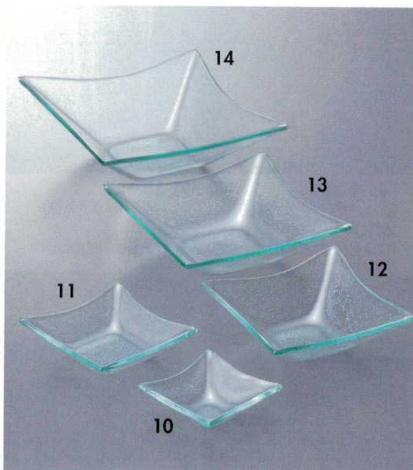

Catalogue No.  
20154-798

**798**

Glassware アラカルトCY  
798-1-522 32cm細長皿 **1,400円** 32.5×14.7cm 79801522  
798-2-522 34cm細長皿 **1,700円** 34.3×15.7cm 79802522

Glassware アラカルトCY  
798-3-522 32.5cmリム角プラター **2,000円** 32.7×22cm 79803522  
798-4-522 35cmリム角プラター **2,200円** 35×23.7cm 79804522

Glassware アラカルトCH  
798-5-522 13cmスクエアプレート **600円** 13×13×1.5cm 79805522  
798-6-522 15.5cmスクエアプレート **1,000円** 15.5×15.5×1.7cm 79806522  
798-7-522 19.5cmスクエアプレート **1,500円** 19.5×19.5×1.8cm 79807522  
798-8-522 23.5cmスクエアプレート **1,900円** 23.7×23.7×1.7cm 79808522  
798-9-522 26.5cmスクエアプレート **2,200円** 26.5×26.5×2.5cm 79809522

Glassware アラカルトCY  
798-10-522 9cmボール **250円** 9.2×9.2×3.2cm 79810522  
798-11-522 12cmボール **500円** 12×12×4cm 79811522  
798-12-522 15cmボール **600円** 15.1×15.1×5cm 79812522  
798-13-522 18cmボール **1,000円** 18×18×6.2cm 79813522  
798-14-522 21cmボール **1,100円** 21×21×6.7cm 79814522