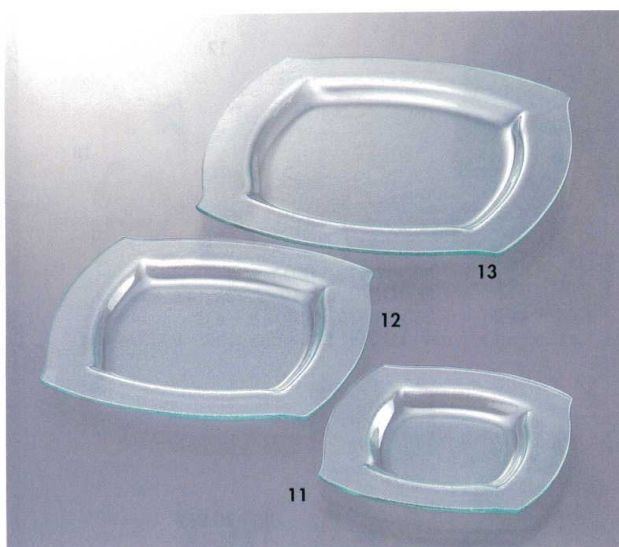

Catalogue No.
20154-799

Glassware アラカルトCY
799-1-522 26.5cm3連葉 **850円** 26.6×9cm 79901522
799-2-522 30cm3連葉 **1,000円** 30.3×10.6cm 79902522
799-3-522 36cm3連葉 **1,500円** 36×12.2cm 79903522

Glassware アラカルトCY
799-4-522 30cmリム3連葉クリアー **1,300円** 30×15×1.7cm 79904522
799-5-522 36cmリム3連葉クリアー **1,900円** 36×17.8×1.8cm 79905522

Glassware アラカルトCY
799-6-522 23.5cm4連葉 **1,600円** 23.5×23.5×2.4cm 79906522
799-7-522 25cm4連葉 **1,800円** 25×25×2.4cm 79907522
799-8-522 29.5cm4連葉 **2,600円** 29.5×29.5×2.5cm 79908522

Glassware アラカルトCY
799-9-522 26.5cmリム4連葉クリアー **2,000円** 26.5×26.5×2.2cm 79909522
799-10-522 32.5cmリム4連葉クリアー **3,200円** 32.5×32.5×2.5cm 79910522

Glassware アラカルトSO
799-11-522 20cmプレート **800円** 20×20×1.7cm 79911522
799-12-522 27cmプレート **1,700円** 27×27×1.7cm 79912522
799-13-522 33cmプレート **2,600円** 33×33×2cm 79913522

799-14-522 Glassware アラカルトST33.5cm三ッ足プラター
3,500円 33.5×21×5cm 79914522