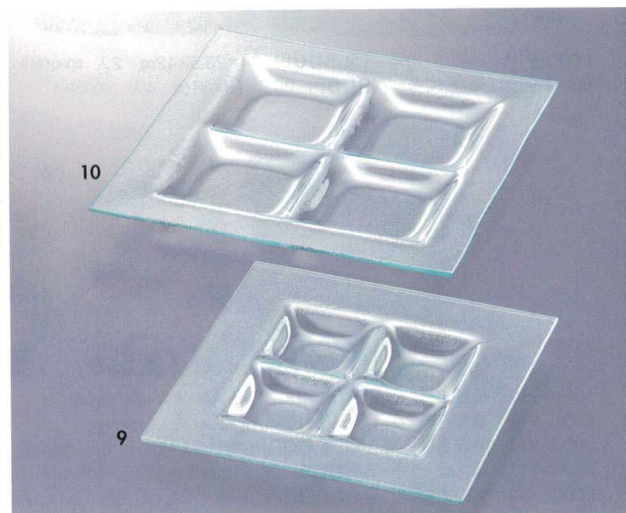

Catalogue No.
20154-799

Glassware アラカルトCY
799-1-522 26.5cm3連葉 **850円** 26.6×9cm 79901522
799-2-522 30cm3連葉 **1,000円** 30.3×10.6cm 79902522
799-3-522 36cm3連葉 **1,500円** 36×12.2cm 79903522

Glassware アラカルトCY
799-4-522 30cmリム3連葉クリアー **1,300円** 30×15×1.7cm 79904522
799-5-522 36cmリム3連葉クリアー **1,900円** 36×17.8×1.8cm 79905522

Glassware アラカルトCY
799-6-522 23.5cm4連葉 **1,600円** 23.5×23.5×2.4cm 79906522
799-7-522 25cm4連葉 **1,800円** 25×25×2.4cm 79907522
799-8-522 29.5cm4連葉 **2,600円** 29.5×29.5×2.5cm 79908522

Glassware アラカルトCY
799-9-522 26.5cmリム4連葉クリアー **2,000円** 26.5×26.5×2.2cm 79909522
799-10-522 32.5cmリム4連葉クリアー **3,200円** 32.5×32.5×2.5cm 79910522