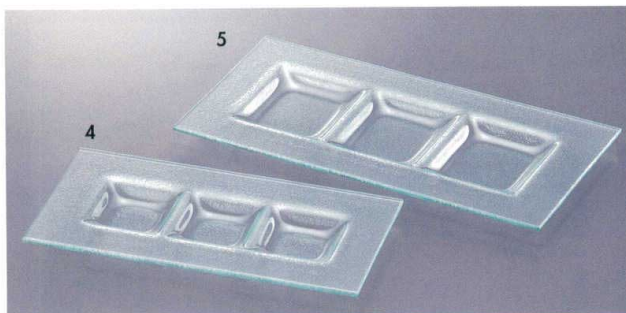

Catalogue No.
20154-799

Glassware アラカルトCY
799-1-522 26.5cm3連葉 **850円** 26.6×9cm 79901522
799-2-522 30cm3連葉 **1,000円** 30.3×10.6cm 79902522
799-3-522 36cm3連葉 **1,500円** 36×12.2cm 79903522

Glassware アラカルトCY
799-4-522 30cmリム3連葉クリアー **1,300円** 30×15×1.7cm 79904522
799-5-522 36cmリム3連葉クリアー **1,900円** 36×17.8×1.8cm 79905522

Glassware アラカルトCY
799-6-522 23.5cm4連葉 **1,600円** 23.5×23.5×2.4cm 79906522
799-7-522 25cm4連葉 **1,800円** 25×25×2.4cm 79907522
799-8-522 29.5cm4連葉 **2,600円** 29.5×29.5×2.5cm 79908522

Glassware アラカルトCY
799-9-522 26.5cmリム4連葉クリアー **2,000円** 26.5×26.5×2.2cm 79909522
799-10-522 32.5cmリム4連葉クリアー **3,200円** 32.5×32.5×2.5cm 79910522

Glassware アラカルトSO
799-11-522 20cmプレート **800円** 20×20×1.7cm 79911522
799-12-522 27cmプレート **1,700円** 27×27×1.7cm 79912522
799-13-522 33cmプレート **2,600円** 33×33×2cm 79913522

799-14-522 Glassware アラカルトST33.5cm三ッ足プラター
3,500円 33.5×21×5cm 79914522