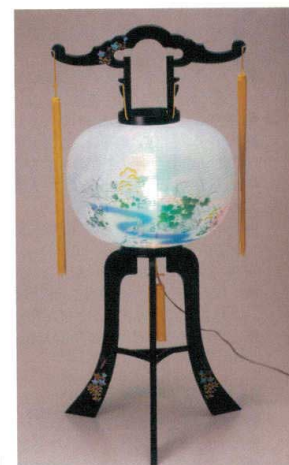

Catalogue No.
20154-807

807-1-252
東濃ひのき神棚(小)
13,000円 38×45cm
77501251

807-2-252 東濃ひのき神棚(大) **20,000円** 74×52cm 77502251
807-3-252 東濃ひのき神棚(中) **18,000円** 63×47cm 77503251
807-4-252 東濃ひのき神棚(小) **15,000円** 55×44cm 77504251

807-5-252
廻転提灯有明 絹張
15,000円 42×36×80cm 1入
77518251

807-6-252
神鏡入神具セット
(4.0榊立・3.0瓶子・1.5口立・1.8水玉・2.0神鏡・2.5皿)
3,400円
77508251

807-7-252 神具セット(大) (5.0榊立・4.0瓶子・3.0皿・2.0水玉) 18入 77505251
807-8-252 神具セット(中) (4.0榊立・3.0瓶子・2.5皿・1.8水玉) 20入 77506251
807-9-252 神具セット(小) (3.5榊立・2.5瓶子・2.0皿・1.5水玉) 36入 77507251

807-10-252
廻転提灯はるか
13,000円 42×38×91cm 1入
77519251

807-11-252
極上香炉灰もみ灰100%(箱入)
560円 約150g(380cc)
80711252

807-12-252 二福神恵比寿大黒5.0寸 **1,500円** 13cm 1入 77510251
807-13-252 二福神恵比寿大黒3.0寸 **1,100円** 10cm 1入 77509251

807-15-252
廻転提灯相模
8,700円 42×36×80cm 1入
77520251

神
仙
具