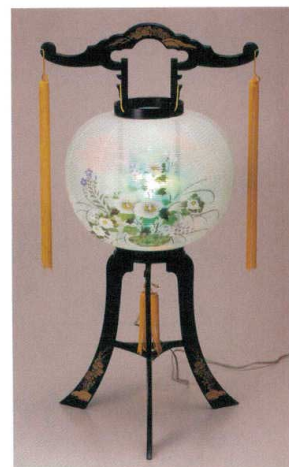

Catalogue No.
20154-807

807-1-252
東濃ひのき神棚(小)
13,000円 38×45cm
77501251

807-2-252 東濃ひのき神棚(大) **20,000円** 74×52cm 77502251
807-3-252 東濃ひのき神棚(中) **18,000円** 63×47cm 77503251
807-4-252 東濃ひのき神棚(小) **15,000円** 55×44cm 77504251

807-5-252
廻転提灯有明 絹張
15,000円 42×36×80cm 1入
77518251

807-6-252
神鏡入神具セット
(4.0榊立・3.0瓶子・1.5口立・1.8水玉・2.0神鏡・2.5皿)
3,400円
77508251

807-7-252 神具セット(大) (5.0榊立・4.0瓶子・3.0皿・2.0水玉) 18入 77505251
807-8-252 神具セット(中) (4.0榊立・3.0瓶子・2.5皿・1.8水玉) 20入 77506251
807-9-252 神具セット(小) (3.5榊立・2.5瓶子・2.0皿・1.5水玉) 36入 77507251

807-10-252
廻転提灯はるか
13,000円 42×38×91cm 1入
77519251

807-11-252
極上香炉灰もみ灰100%(箱入)
560円 約150g(380cc)
80711252

807-12-252 二福神恵比寿大黒5.0寸 **1,500円** 13cm 1入 77510251
807-13-252 二福神恵比寿大黒3.0寸 **1,100円** 10cm 1入 77509251