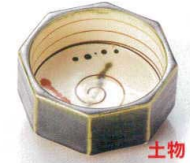

97-5-512
染付菊唐草片切小鉢
2,000円 12.3×8.2×8.2cm
09705512

97-6-272
塗り分け金松葉反小鉢
2,000円 11.8×5.3cm
08404271

97-7-682
黄交趾梅型小鉢
1,750円 10.6×5.3cm
08604681

97-8-212
赤絵四足浅鉢
1,400円 10.5×2.8cm
09708212

97-9-552
粉引楕円小鉢
1,400円 11.8×10.8×6cm
08608551

97-10-522
織部弥七田風小鉢
1,300円 10.2×9.5×4.3cm
09710522

97-11-712
天の川八角小鉢(大)
1,240円 10.1×5.5cm
09109711

97-12-112
織部かに3.5小鉢
1,000円 11×5cm
09808111

97-13-782
金彩むさしの玉淵3.8小鉢
1,000円 11.2×4cm
08709781

97-14-722
グリーンフリー小鉢
940円 11.1×10.3×5.3cm
08616721