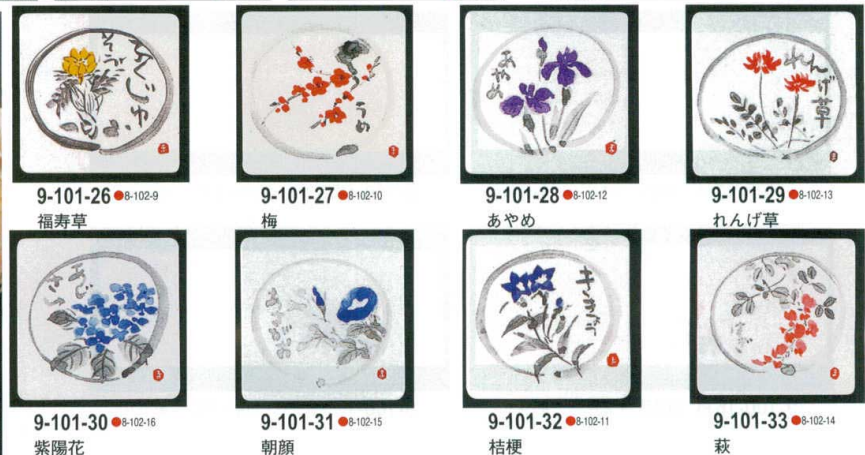

雅和風コースター

- ◆1枚20円
- ◆100枚入2,000円
- ◆サイズ：85×85

9-101-26 ●8-102-9 福寿草
9-101-27 ●8-102-10 梅
9-101-28 ●8-102-12 あやめ
9-101-29 ●8-102-13 れんげ草
9-101-30 ●8-102-16 紫陽花
9-101-31 ●8-102-15 朝顔
9-101-32 ●8-102-11 桔梗
9-101-33 ●8-102-14 萩

お盆・懐石盆・コンテナ・和紙マット