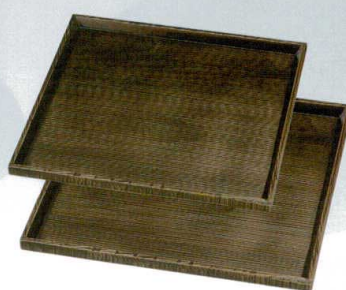

Catalogue No.  
20155-1016

**A-16 新商品 越前漆器 木製懷石盆 (研磨塗)**

お盆・懷石盆・コンテナ・和紙マット

木製角盆 錆塗柎 困  
A-16-1 9寸 ¥7,150 272×272×17  
72-24-1  
A-16-2 尺0 ¥8,300 303×303×17  
72-24-2

木製千筋角盆 柎塗 困  
A-16-3 9寸 ¥6,100 272×272×17  
72-24-3  
A-16-4 尺0 ¥7,000 303×303×17  
72-24-4

木製荒彫角盆 柎塗 困  
A-16-5 9寸 ¥6,100 272×272×17  
72-24-5  
A-16-6 尺0 ¥7,000 303×303×17  
72-24-6

木製角盆 錆塗よもぎ 困  
A-16-7 9寸 ¥7,150 272×272×17  
72-24-7  
A-16-8 尺0 ¥8,300 303×303×17  
72-24-8

木製千筋角盆 よもぎ塗 困  
A-16-9 9寸 ¥6,100 272×272×17  
72-24-9  
A-16-10 尺0 ¥7,000 303×303×17  
72-24-10