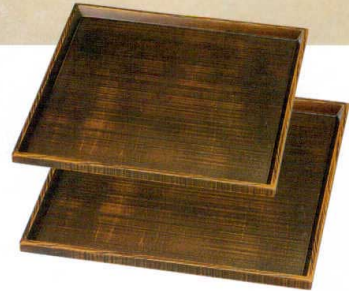

Catalogue No.  
20155-1016

**A-16 新商品 越前漆器 木製懷石盆 (研磨塗)**

お盆・懷石盆・コンテナ・和紙マット

木製角盆 錆塗柎 困  
A-16-1 9寸 ¥7,150 272×272×17  
72-24-1  
A-16-2 尺0 ¥8,300 303×303×17  
72-24-2

木製千筋角盆 柎塗 困  
A-16-3 9寸 ¥6,100 272×272×17  
72-24-3  
A-16-4 尺0 ¥7,000 303×303×17  
72-24-4

木製荒彫角盆 柎塗 困  
A-16-5 9寸 ¥6,100 272×272×17  
72-24-5  
A-16-6 尺0 ¥7,000 303×303×17  
72-24-6

木製角盆 錆塗よもぎ 困  
A-16-7 9寸 ¥7,150 272×272×17  
72-24-7  
A-16-8 尺0 ¥8,300 303×303×17  
72-24-8

木製千筋角盆 よもぎ塗 困  
A-16-9 9寸 ¥6,100 272×272×17  
72-24-9  
A-16-10 尺0 ¥7,000 303×303×17  
72-24-10