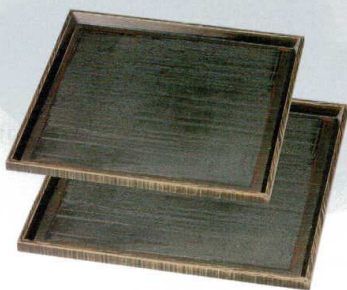

Catalogue No.  
20155-1016

**A-16 新商品 越前漆器 木製懷石盆 (研磨塗)**

お盆・懷石盆・コンテナ・和紙マット

木製角盆 錆塗柎 困  
A-16-1 9寸 ¥7,150 272×272×17  
72-24-1  
A-16-2 尺0 ¥8,300 303×303×17  
72-24-2

木製千筋角盆 柎塗 困  
A-16-3 9寸 ¥6,100 272×272×17  
72-24-3  
A-16-4 尺0 ¥7,000 303×303×17  
72-24-4

木製荒彫角盆 柎塗 困  
A-16-5 9寸 ¥6,100 272×272×17  
72-24-5  
A-16-6 尺0 ¥7,000 303×303×17  
72-24-6

木製角盆 錆塗よもぎ 困  
A-16-7 9寸 ¥7,150 272×272×17  
72-24-7  
A-16-8 尺0 ¥8,300 303×303×17  
72-24-8

木製千筋角盆 よもぎ塗 困  
A-16-9 9寸 ¥6,100 272×272×17  
72-24-9  
A-16-10 尺0 ¥7,000 303×303×17  
72-24-10