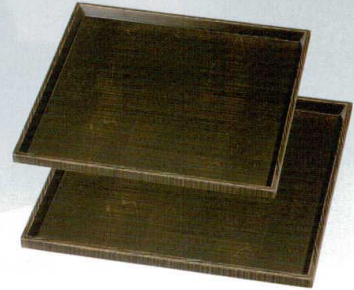

Catalogue No.  
20155-1016

**A-16 新商品 越前漆器 木製懷石盆 (研磨塗)**

お盆・懷石盆・コンテナ・和紙マット

木製角盆 錆塗柎 困  
A-16-1 9寸 ¥7,150 272×272×17  
72-24-1  
A-16-2 尺0 ¥8,300 303×303×17  
72-24-2

木製千筋角盆 柎塗 困  
A-16-3 9寸 ¥6,100 272×272×17  
72-24-3  
A-16-4 尺0 ¥7,000 303×303×17  
72-24-4

木製荒彫角盆 柎塗 困  
A-16-5 9寸 ¥6,100 272×272×17  
72-24-5  
A-16-6 尺0 ¥7,000 303×303×17  
72-24-6

木製角盆 錆塗よもぎ 困  
A-16-7 9寸 ¥7,150 272×272×17  
72-24-7  
A-16-8 尺0 ¥8,300 303×303×17  
72-24-8

木製千筋角盆 よもぎ塗 困  
A-16-9 9寸 ¥6,100 272×272×17  
72-24-9  
A-16-10 尺0 ¥7,000 303×303×17  
72-24-10