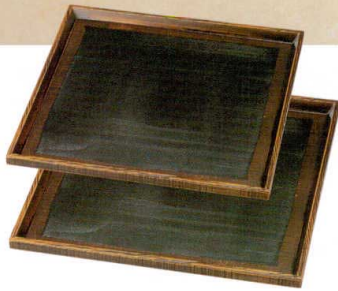

Catalogue No.  
20155-1016

**A-16 新商品 越前漆器 木製懷石盆 (研磨塗)**

お盆・懷石盆・コンテナ・和紙マット

木製角盆 錆塗柎 困  
A-16-1 9寸 ¥7,150 272×272×17  
72-24-1  
A-16-2 尺0 ¥8,300 303×303×17  
72-24-2

木製千筋角盆 柎塗 困  
A-16-3 9寸 ¥6,100 272×272×17  
72-24-3  
A-16-4 尺0 ¥7,000 303×303×17  
72-24-4

木製荒彫角盆 柎塗 困  
A-16-5 9寸 ¥6,100 272×272×17  
72-24-5  
A-16-6 尺0 ¥7,000 303×303×17  
72-24-6

木製角盆 錆塗よもぎ 困  
A-16-7 9寸 ¥7,150 272×272×17  
72-24-7  
A-16-8 尺0 ¥8,300 303×303×17  
72-24-8

木製千筋角盆 よもぎ塗 困  
A-16-9 9寸 ¥6,100 272×272×17  
72-24-9  
A-16-10 尺0 ¥7,000 303×303×17  
72-24-10