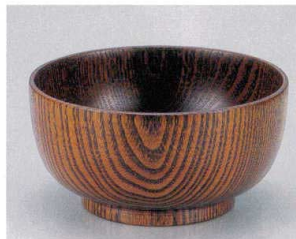

9-107-22 ¥1,750
木製5寸 小井 摺り漆 困
φ140×73 8-107-21