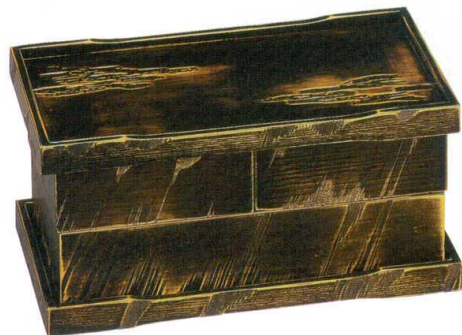

Catalogue No.  
20155-1204

**越前漆器 木製懐石 松花堂 新商品 C-4**

松花堂・パーツ

**C-4-1**      **¥18,500**  
8.5寸長手東大寺松花堂二段セット 困  
蓋: 河田杉  
親: 曙乱彫塗 (上段: ニツ仕切親 下段: 箱親)  
250×130×110      21031900

**C-4-2**      **¥18,500**  
8.5寸長手東大寺松花堂二段セット 困  
蓋: 河田杉  
親: ベっ甲乱彫塗 (上段: ニツ仕切親 下段: 箱親)  
250×130×110      21032000

**C-4-3**      **¥30,000**  
蓋2盆松花堂二段セット 困  
曙雲乱彫り塗  
270×145×135      21032040

**C-4-4**      **¥30,000**  
蓋2盆松花堂二段セット 困  
べっ甲雲乱彫り塗  
270×145×135      21032050