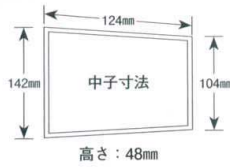

Catalogue No.
20155-1228

六角・長角システムオードブル **新商品** C-28

8.5寸六角システムオードブル 黒朱市松 **A**
C-28-1 黒朱市松内黒塗(蓋) ¥1,700 255×152×16
21003590
C-28-2 黒内朱塗(中子1ヶ) ¥850 142×142×48
21003600
C-28-3 朱内黒塗(中子1ヶ) ¥850 142×142×48
21003610
C-28-4 黒内黒塗(受台) ¥1,000 255×152×15
21003620

8.5寸六角システムオードブル 金銀市松 **A**
C-28-5 金銀市松黒内黒塗(蓋) ¥2,150 255×152×16
21003630
C-28-6 金内黒塗(中子1ヶ) ¥1,100 142×142×48
21003640
C-28-7 銀内黒塗(中子1ヶ) ¥1,100 142×142×48
21003650
C-28-8 金黒内黒塗(受台) ¥1,500 255×152×15
21003660