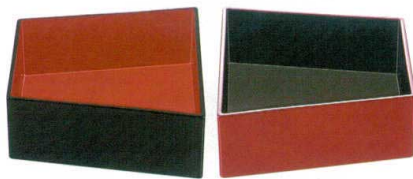

Catalogue No.
20155-1228

六角・長角システムオードブル **新商品** C-28

8.5寸六角システムオードブル 黒朱市松 **A**
C-28-1 黒朱市松内黒塗(蓋) ¥1,700 255×152×16
21003590
C-28-2 黒内朱塗(中子1ヶ) ¥850 142×142×48
21003600
C-28-3 朱内黒塗(中子1ヶ) ¥850 142×142×48
21003610
C-28-4 黒内黒塗(受台) ¥1,000 255×152×15
21003620

8.5寸六角システムオードブル 金銀市松 **A**
C-28-5 金銀市松黒内黒塗(蓋) ¥2,150 255×152×16
21003630
C-28-6 金内黒塗(中子1ヶ) ¥1,100 142×142×48
21003640
C-28-7 銀内黒塗(中子1ヶ) ¥1,100 142×142×48
21003650
C-28-8 金黒内黒塗(受台) ¥1,500 255×152×15
21003660