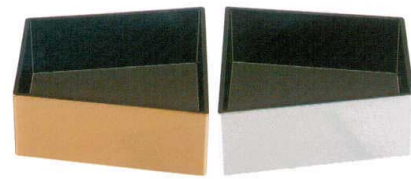

Catalogue No.
20155-1228

六角・長角システムオードブル **新商品** C-28

8.5寸六角システムオードブル 黒朱市松 **A**
C-28-1 黒朱市松内黒塗(蓋) ¥1,700 255×152×16
21003590
C-28-2 黒内朱塗(中子1ヶ) ¥850 142×142×48
21003600
C-28-3 朱内黒塗(中子1ヶ) ¥850 142×142×48
21003610
C-28-4 黒内黒塗(受台) ¥1,000 255×152×15
21003620

8.5寸六角システムオードブル 金銀市松 **A**
C-28-5 金銀市松黒内黒塗(蓋) ¥2,150 255×152×16
21003630
C-28-6 金内黒塗(中子1ヶ) ¥1,100 142×142×48
21003640
C-28-7 銀内黒塗(中子1ヶ) ¥1,100 142×142×48
21003650
C-28-8 金黒内黒塗(受台) ¥1,500 255×152×15
21003660