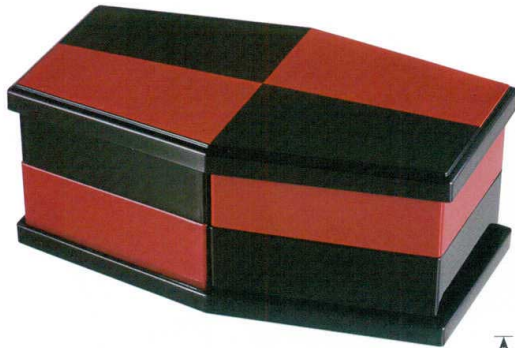

Catalogue No.
20155-1228

六角・長角システムオードブル **新商品** C-28

8.5寸六角システムオードブル 黒朱市松 **A**
C-28-1 黒朱市松内黒塗(蓋) ¥1,700 255×152×16
21003590
C-28-2 黒内朱塗(中子1ヶ) ¥850 142×142×48
21003600
C-28-3 朱内黒塗(中子1ヶ) ¥850 142×142×48
21003610
C-28-4 黒内黒塗(受台) ¥1,000 255×152×15
21003620

8.5寸六角システムオードブル 金銀市松 **A**
C-28-5 金銀市松黒内黒塗(蓋) ¥2,150 255×152×16
21003630
C-28-6 金内黒塗(中子1ヶ) ¥1,100 142×142×48
21003640
C-28-7 銀内黒塗(中子1ヶ) ¥1,100 142×142×48
21003650
C-28-8 金黒内黒塗(受台) ¥1,500 255×152×15
21003660