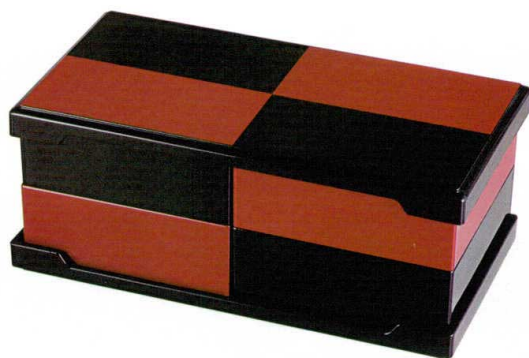

Catalogue No.
20155-1229

C-29 新商品 4寸角重

4寸角重 黒朱市松 [A]
C-29-1 黒朱市松内黒(蓋) ¥950 130×130×11 21003830
C-29-2 黒朱市松内黒(親1ヶ) ¥1,100 123×123×48 21003840

4寸角重 金銀市松 [A]
C-29-3 金銀市松内黒(蓋) ¥1,350 130×130×11 21003850
C-29-4 金銀市松内黒(親1ヶ) ¥1,650 123×123×48 21003860

8.5寸長角システムオードブル 黒朱市松 [A]
C-29-5 黒朱市松内黒塗(蓋) ¥1,700 255×132×19 21003710
C-29-6 黒内朱塗(中子1ヶ) ¥650 123×123×48 21003720
C-29-7 朱内黒塗(中子1ヶ) ¥650 123×123×48 21003730
C-29-8 黒内黒塗(受台) ¥750 255×132×19 21003740

8.5寸長角システムオードブル 金銀市松 [A]
C-29-9 金銀市松内黒塗(蓋) ¥2,200 255×132×19 21003670
C-29-10 金内黒塗(中子1ヶ) ¥1,100 123×123×48 21003680
C-29-11 銀内黒塗(中子1ヶ) ¥1,100 123×123×48 21003690
C-29-12 金内黒塗(受台) ¥1,750 255×132×19 21003700