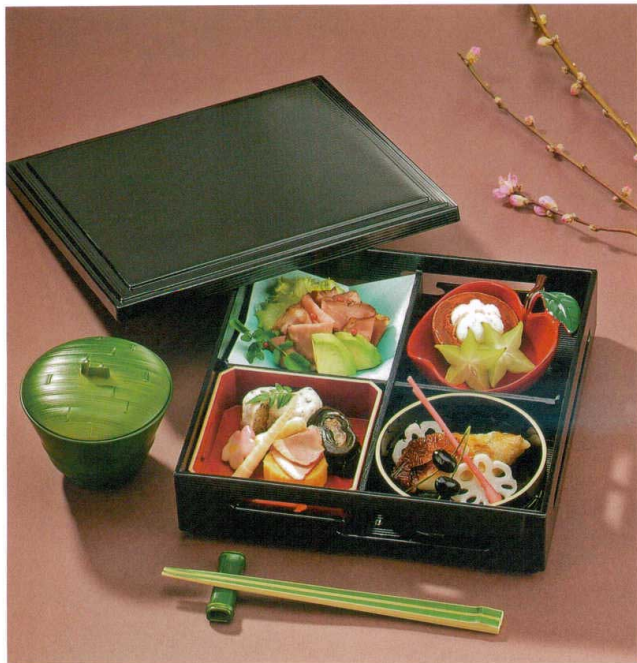

Catalogue No.
20155-1232

8.5 寸松花堂用新パーツ **新商品** C-32

C-32-1 ¥850
四方折紙皿 朱 [A]
113×113×34 73-39-1

C-32-2 ¥1,200
四方折紙皿 金しぶき [A]
113×113×34 73-39-2

C-32-3 ¥1,250
四方折紙皿 黒石目 [A]
113×113×34 73-39-3

C-32-4 ¥1,400
四方折紙皿 グリーンぼかし [A]
113×113×34 73-39-4