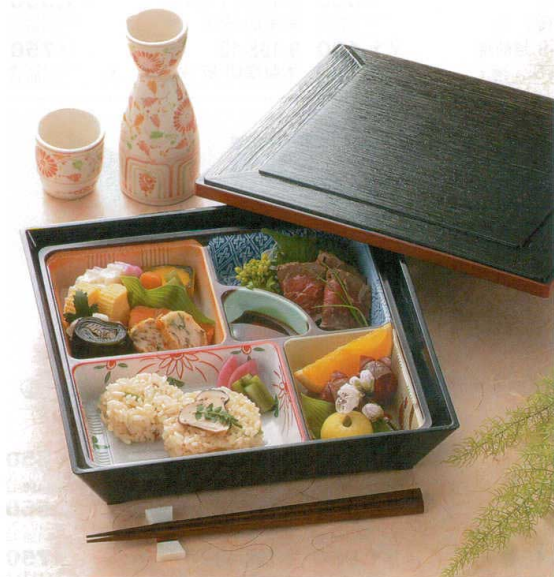

**C-44-3** (300枚) ¥72,800  
尺3長手懐石紙BOX用 中仕切 柄付 罎  
372×264×36 ●72-68-3  
(1枚 ¥242.00)

**C-44-4** (300枚) ¥53,300  
尺3長手懐石紙BOX用 中仕切 黒 罎  
372×264×36 ●72-68-4  
(1枚 ¥177.00)

**尺1懐石BOX**  
(TS-BOX 110)

**C-44-6** (100枚) ¥51,600  
尺1懐石紙BOX 雅 (みやび) 外箱 罎  
324×263×60 ●72-68-6  
(1枚 ¥516)

**C-44-7** (100枚) ¥51,600  
尺1懐石紙BOX 和 (なごみ) 外箱 罎  
324×263×60 ●72-68-7  
(1枚 ¥516)

**C-44-5** (100枚) ¥21,300  
尺1懐石紙BOX用 中仕切 柄付 罎  
308×252×36 ●72-68-5  
(1枚 ¥213)

**8.5寸用懐石仕切 (使い捨て容器)**

※従来御使用の8.5寸松花堂に使用可能です。