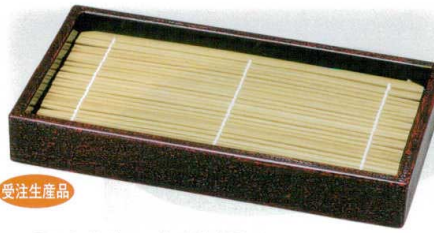

Catalogue No.
20155-1313

D-13 新商品 新長角盛ざる (底面付)

7.7寸長角盛ざる 黒天朱
D-13-1 本体 ¥2,150 A^{231×132×32}
D-13-2 竹ス ¥700 竹⁷²⁻⁸³⁻¹
212×114
49930550

7.7寸長角盛ざる 柿朱
D-13-3 本体 ¥2,050 A^{231×132×32}
D-13-4 竹ス ¥700 竹⁷²⁻⁸³⁻²
212×114
49930550

7.7寸長角盛ざる すす竹塗り
D-13-5 本体 ¥2,800 A^{231×132×32}
D-13-6 竹ス ¥700 竹⁷²⁻⁸³⁻³
212×114
49930550

7.7寸長角盛ざる ゴマ竹塗り
D-13-7 本体 ¥2,500 A^{231×132×32}
D-13-8 竹ス ¥700 竹⁷²⁻⁸³⁻⁴
212×114
49930550

受注生産品

7.7寸長角盛ざる 絞り漆刻塗り
D-13-9 本体 ¥2,550 A^{231×132×32}
D-13-10 竹ス ¥700 竹⁷²⁻⁸³⁻⁵
212×114
49930550

そば・麵鉢