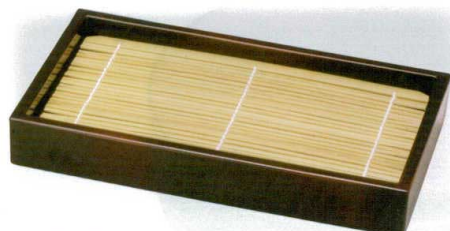

Catalogue No.
20155-1313

D-13 新商品 新長角盛ざる (底面付)

7.7寸長角盛ざる 黒天朱
D-13-1 本体 ¥2,150 A^{231×132×32}
D-13-2 竹ス ¥700 竹⁷²⁻⁸³⁻¹
212×114
49930550

7.7寸長角盛ざる 柿朱
D-13-3 本体 ¥2,050 A^{231×132×32}
D-13-4 竹ス ¥700 竹⁷²⁻⁸³⁻²
212×114
49930550

7.7寸長角盛ざる すす竹塗り
D-13-5 本体 ¥2,800 A^{231×132×32}
D-13-6 竹ス ¥700 竹⁷²⁻⁸³⁻³
212×114
49930550

7.7寸長角盛ざる ゴマ竹塗り
D-13-7 本体 ¥2,500 A^{231×132×32}
D-13-8 竹ス ¥700 竹⁷²⁻⁸³⁻⁴
212×114
49930550

受注生産品

7.7寸長角盛ざる 絞り漆刻塗り
D-13-9 本体 ¥2,550 A^{231×132×32}
D-13-10 竹ス ¥700 竹⁷²⁻⁸³⁻⁵
212×114
49930550

そば・麵鉢