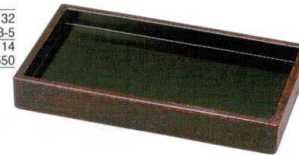

7.7寸長角盛ざる すす竹塗り
D-13-5 本体 ¥2,800 A^{231×132×32}
D-13-6 竹ス ¥700 竹⁷²⁻⁸³⁻³
212×114
49930550

7.7寸長角盛ざる ゴマ竹塗り
D-13-7 本体 ¥2,500 A^{231×132×32}
D-13-8 竹ス ¥700 竹⁷²⁻⁸³⁻⁴
212×114
49930550

受注生産品

7.7寸長角盛ざる 絞り漆刻塗り
D-13-9 本体 ¥2,550 A^{231×132×32}
D-13-10 竹ス ¥700 竹⁷²⁻⁸³⁻⁵
212×114
49930550

そば・麵鉢