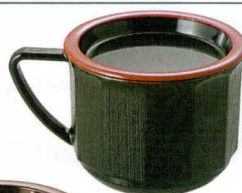

Catalogue No.
20155-1323

D-23 新商品 ミニ湯筒・そば千代口

ミニ湯筒 (120cc)

本体に蓋を取り付けて回し込むと、傾けても蓋が落ちない構造になっています

※親どうしのスタッキングOK!

D-23-1 ¥1,430
ミニ湯筒 黒淵朱 [A]
119×68×80 73-49-1

D-23-2 ¥1,430
ミニ湯筒 朱淵黒 [A]
119×68×80 73-49-2

D-23-3 ¥1,950
ミニ湯筒 溜 [A]
119×68×80 73-49-3

D-23-4 ¥2,200
ミニ湯筒 銀光彩 [A]
119×68×80 73-49-4

トッティーダイヤ千代口・薬味皿 (PAT.P 出願済)

トッティーダイヤ千代口 黒内朱 [TA]
D-23-5 ¥1,050 105×80×85 73-49-5

トッティーダイヤ千代口 溜内黒 [TA]
D-23-7 ¥1,200 105×80×65 73-49-7

トッティーダイヤ千代口 栃内朱 [TA]
D-23-9 ¥1,950 105×80×65 73-49-9