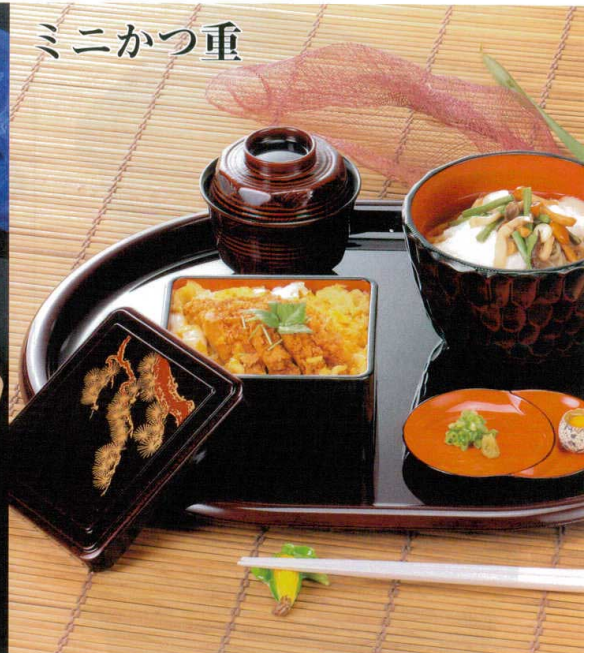

Catalogue No.  
20155-1405

**E-5 新商品 ミニ井重**

**多彩なセットメニューを提案できます。**

ミニうな重

ミニかつ重

うなぎ・丼物・海鮮丼

**E-5-1 ￥1,180**  
ミニ井重 梨地 [A]  
140×121×73 72-47-1

**E-5-2 ￥1,350**  
ミニ井重 青パール竹 [A]  
140×121×73 72-47-2