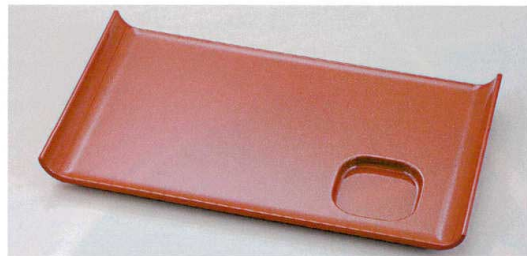

Catalogue No.
20155-1501

F-1 新商品 9.2寸タレ付平安盛皿 / 越前漆器 木製天高盆 (研磨塗 よもぎ、栃)

F-1-1 ¥8,000
尺3.8木製長角天高荒彫盆 よもぎ塗 困
418×290×14 (和紙マット可能) 73-25-1

F-1-2 ¥9,600
尺3木製半月天高荒彫盆 栃塗 困
396×350×20 (和紙マット可能) 73-25-2
(※和紙マットは、P93、P95・96をご参照下さい。)

9.2寸タレ付平安盛皿

F-1-3 ¥1,500
9.2寸タレ付平安盛皿 黒天朱全面塗 [A]
278×158×26 73-25-3

F-1-4 ¥1,700
9.2寸タレ付平安盛皿 柿朱パール全面塗 [A]
278×158×26 73-25-4

F-1-5 ¥2,300
9.2寸タレ付平安盛皿 グリーン雲全面塗 [A]
278×158×26 73-25-5

F-1-6 ¥2,500
9.2寸タレ付平安盛皿 グリーン波全面塗 [A]
278×158×26 73-25-6

F-1-7 ¥2,600
9.2寸タレ付平安盛皿 青海波全面塗 [A]
278×158×26 73-25-7

F-1-8 ¥2,650
9.2寸タレ付平安盛皿 チーク木目全面塗 [A]
278×158×26 73-25-8

F-1-9 ¥500
ミニがんこ鉢 黒内朱 [A]
φ64×31 73-25-9

F-1-10 ¥630
ミニがんこ鉢 朱内金パール [A]
φ64×31 73-25-10

F-1-11 ¥400
2.3寸 丸小鉢 黒内朱 [A]
φ72×37 73-25-11