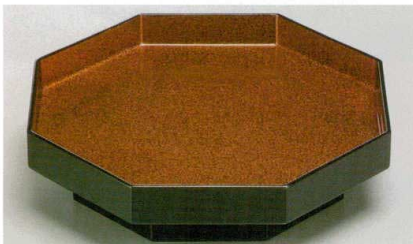

Catalogue No.
20155-1509

F-9 新商品 越前漆器 木製懐石 前菜盆

F-9-1 ￥22,500
7.7寸正角春菊盛盆 溜漆塗 閑 73-68-6
227×227×27

F-9-2 ￥19,000
8寸ゴマ竹七宝盛皿 ゴマ竹溜漆塗 閑 55010530
248×248×43

F-9-3 ￥34,500
8.5寸八角高足盛器 黒内本梨地塗 閑 55009160
260×240×62

F-9-4 ￥15,000
8寸八角ノミ彫盛器 溜漆塗 閑 55009200
231×231×29

F-9-5 ￥25,500
9寸隅折角盆 黒漆塗 閑 16915540
270×270×23

F-9-6 ￥18,700
尺1八角盆 溜漆塗 閑 16915560
327×327×13

F-9-7 ￥20,500
尺0隅切東山角盆 溜漆塗 閑 16915570
302×302×29

寿司・すし・重・お節の盛器