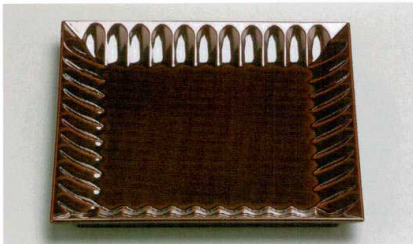

Catalogue No.
20155-1509

F-9 新商品 越前漆器 木製懐石 前菜盆

F-9-1 ￥22,500
7.7寸正角春菊盛盆 溜漆塗 閑 73-68-6
227×227×27

F-9-2 ￥19,000
8寸ゴマ竹七宝盛皿 ゴマ竹溜漆塗 閑 55010530
248×248×43

F-9-3 ￥34,500
8.5寸八角高足盛器 黒内本梨地塗 閑 55009160
260×240×62

F-9-4 ￥15,000
8寸八角ノミ彫盛器 溜漆塗 閑 55009200
231×231×29

F-9-5 ￥25,500
9寸隅折角盆 黒漆塗 閑 16915540
270×270×23

F-9-6 ￥18,700
尺1八角盆 溜漆塗 閑 16915560
327×327×13

F-9-7 ￥20,500
尺0隅切東山角盆 溜漆塗 閑 16915570
302×302×29

寿司・すし・重・お節の盛器