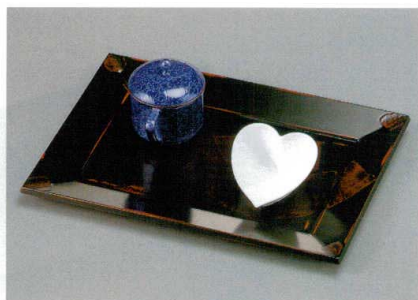

Catalogue No.  
20155-1603

**G-3 新商品 越前漆器 木製懐石 盛器**

**G-3-1**      **¥18,800**  
尺1寸鏝型皿 一閑張り曙漆塗 困  
324×205×14      55010600

**G-3-2**      **¥18,800**  
尺1寸舟型皿 一閑張り曙漆塗 困  
334×213×30      55010610

**G-3-3**      **¥16,000**  
尺1寸丸三ツ足台 源氏香波漆塗 困  
φ320×30      55010620

**G-3-4**      **¥15,000**  
尺1寸丸三ツ足台 平家曙波漆塗 困  
φ320×30      55010630

**G-3-5**      **¥18,000**  
9.3寸立雪仙盆 一閑張り曙漆塗 困  
280×212×32      55010640

**G-3-6**      **¥15,000**  
尺4寸長角四ツ足台 ベっ甲格子漆塗 困  
425×304×30      55010650