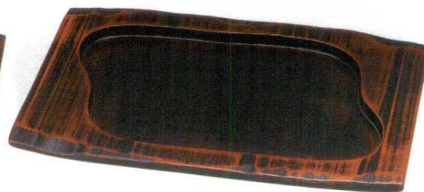

Catalogue No.
20155-1612

越前漆器 木製盛器 (研磨塗) **新商品** G-12

盛器・バイキング

G-12-1 ¥6,500
9寸荒彫ヌキ南瓜盛皿 よもぎ 困
270×180×12 73-62-1

G-12-2 ¥6,500
9寸荒彫ヌキ雲盛皿 枋 困
270×180×14 73-62-2

G-12-3 ¥6,500
9寸荒彫ヌキ扇盛皿 ベっこう塗 困
270×180×14 73-62-3