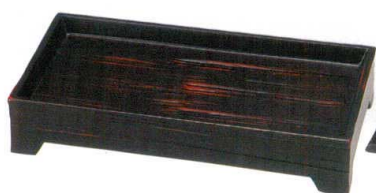

Catalogue No.  
20155-1616

越前漆器 木製盛器 (研磨塗) **新商品** G-16

盛器・バイキング

**G-16-1** ¥7,850  
8寸長角象足盛器 根来 困 73-66-1  
242 x 127 x 47

**G-16-2** ¥9,000  
8寸長角高千穂盛台 曙 困 73-66-2  
244 x 157 x 34

**G-16-3** ¥9,000  
8寸長角高千穂盛台 根来 困 73-66-3  
244 x 157 x 34

**G-16-4** ¥7,850  
8寸長角象足盛器 曙 困 73-66-4  
242 x 127 x 47

**G-16-5** ¥10,500  
9寸長角高千穂盛台 曙 困 73-66-5  
273 x 182 x 34

**G-16-6** ¥10,500  
9寸長角高千穂盛台 根来 困 73-66-6  
273 x 182 x 34