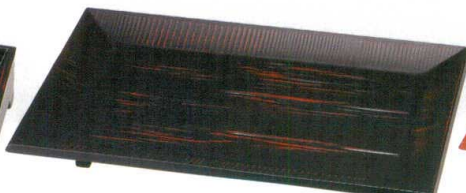

Catalogue No.  
20155-1616

越前漆器 木製盛器 (研磨塗) **新商品** G-16

盛器・バイキング

**G-16-1** ¥7,850  
8寸長角象足盛器 根来 困 73-66-1  
242 x 127 x 47

**G-16-2** ¥9,000  
8寸長角高千穂盛台 曙 困 73-66-2  
244 x 157 x 34

**G-16-3** ¥9,000  
8寸長角高千穂盛台 根来 困 73-66-3  
244 x 157 x 34

**G-16-4** ¥7,850  
8寸長角象足盛器 曙 困 73-66-4  
242 x 127 x 47

**G-16-5** ¥10,500  
9寸長角高千穂盛台 曙 困 73-66-5  
273 x 182 x 34

**G-16-6** ¥10,500  
9寸長角高千穂盛台 根来 困 73-66-6  
273 x 182 x 34