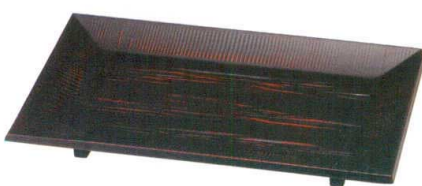

Catalogue No.  
20155-1616

越前漆器 木製盛器 (研磨塗) **新商品** G-16

盛器・バイキング

**G-16-1** ¥7,850  
8寸長角象足盛器 根来 困 73-66-1  
242 x 127 x 47

**G-16-2** ¥9,000  
8寸長角高千穂盛台 曙 困 73-66-2  
244 x 157 x 34

**G-16-3** ¥9,000  
8寸長角高千穂盛台 根来 困 73-66-3  
244 x 157 x 34

**G-16-4** ¥7,850  
8寸長角象足盛器 曙 困 73-66-4  
242 x 127 x 47

**G-16-5** ¥10,500  
9寸長角高千穂盛台 曙 困 73-66-5  
273 x 182 x 34

**G-16-6** ¥10,500  
9寸長角高千穂盛台 根来 困 73-66-6  
273 x 182 x 34