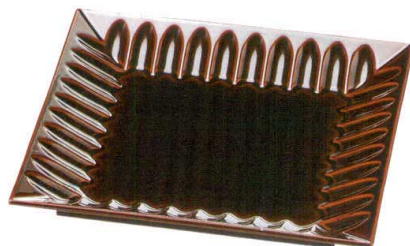

Catalogue No.
20155-1618

越前漆器 木製盛器 (研磨塗) **新商品** G-18

G-18-1 ¥7,100
8.5寸荒彫富士盛皿 べっこう塗 困
255×222×25 73-68-1

G-18-2 ¥4,000
7寸正角布目風月盛皿 曙 困
210×210×21 73-68-2

G-18-3 ¥5,600
7.5寸荒彫正角盛皿 柝 困
223×223×16 73-68-3

G-18-4 ¥5,600
7.5寸荒彫正角盛皿 よもぎ 困
223×223×16 73-68-4

G-18-5 ¥6,500
8.5寸木製荒彫丸盛皿 柝 困
φ260×16 73-68-5

G-18-6 ¥22,500
木製7.5寸四方鉤目盛皿 木漆溜 困
227×227×27 73-68-6

G-18-7 ¥8,300
丸透かし四方皿 白木網代 困
222×222×35 73-68-7

G-18-8 ¥8,000
桃山四方皿 曙 困
224×224×25 73-68-8