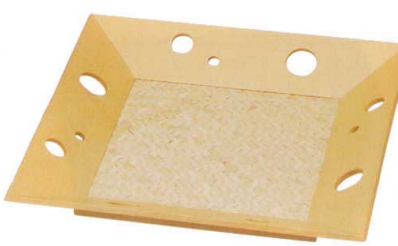

Catalogue No.
20155-1618

越前漆器 木製盛器 (研磨塗) **新商品** G-18

G-18-1 ¥7,100
8.5寸荒彫富士盛皿 べっこう塗 困
255×222×25 73-68-1

G-18-2 ¥4,000
7寸正角布目風月盛皿 曙 困
210×210×21 73-68-2

G-18-3 ¥5,600
7.5寸荒彫正角盛皿 柝 困
223×223×16 73-68-3

G-18-4 ¥5,600
7.5寸荒彫正角盛皿 よもぎ 困
223×223×16 73-68-4

G-18-5 ¥6,500
8.5寸木製荒彫丸盛皿 柝 困
φ260×16 73-68-5

G-18-6 ¥22,500
木製7.5寸四方鉤目盛皿 木漆溜 困
227×227×27 73-68-6

G-18-7 ¥8,300
丸透かし四方皿 白木網代 困
222×222×35 73-68-7

G-18-8 ¥8,000
桃山四方皿 曙 困
224×224×25 73-68-8