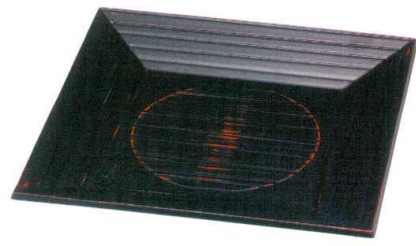

Catalogue No.
20155-1618

越前漆器 木製盛器 (研磨塗) **新商品** G-18

G-18-1 ¥7,100
8.5寸荒彫富士盛皿 べっこう塗 困
255×222×25 73-68-1

G-18-2 ¥4,000
7寸正角布目風月盛皿 曙 困
210×210×21 73-68-2

G-18-3 ¥5,600
7.5寸荒彫正角盛皿 柝 困
223×223×16 73-68-3

G-18-4 ¥5,600
7.5寸荒彫正角盛皿 よもぎ 困
223×223×16 73-68-4

G-18-5 ¥6,500
8.5寸木製荒彫丸盛皿 柝 困
φ260×16 73-68-5

G-18-6 ¥22,500
木製7.5寸四方鉤目盛皿 木漆溜 困
227×227×27 73-68-6

G-18-7 ¥8,300
丸透かし四方皿 白木網代 困
222×222×35 73-68-7

G-18-8 ¥8,000
桃山四方皿 曙 困
224×224×25 73-68-8