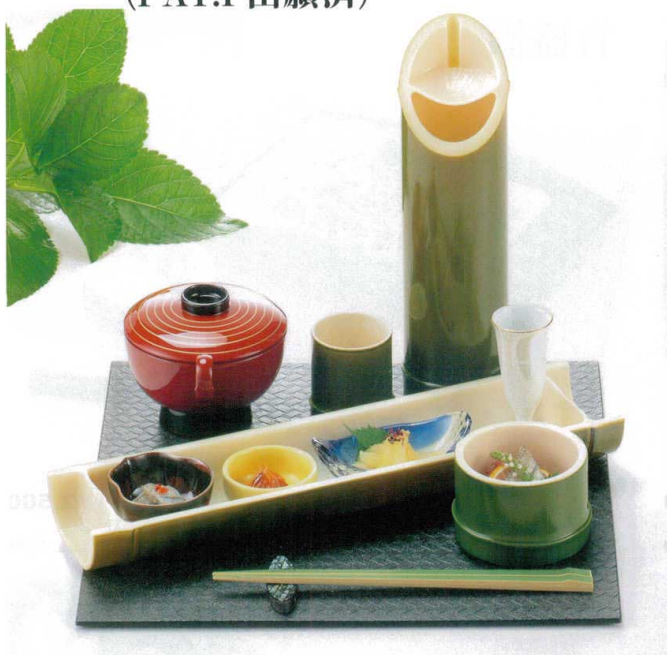

Catalogue No.
20155-1624

越前竹取物語® (樹脂製塗物) (割れない竹!) 新商品 G-24
(PAT.P出願済)

舟型盛器 大・小

G-24-1   **¥2,500**
8.5寸越前若竹舟型盛器(小) [A]
260×86×35   72-74-4

G-24-2   **¥3,100**
尺1.5越前若竹舟型盛器(大) [A]
350×90×35   72-74-1