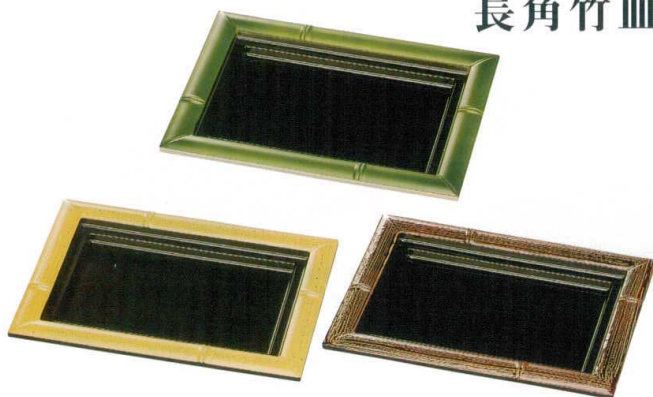

Catalogue No.
20155-1630

越前竹取物語® (樹脂製塗物) (割れない竹!) **新商品** **G-30**

長角竹皿

丸竹皿

長角竹皿	[A]	220×165×26
G-30-1	若竹	¥1,850 72-82-1
G-30-2	すす竹	¥1,700 72-82-2
G-30-3	ゴマ竹	¥1,750 72-82-3

丸竹皿	[A]	φ240×26
G-30-4	若竹	¥2,100 72-82-4
G-30-5	すす竹	¥1,800 72-82-5
G-30-6	ゴマ竹	¥2,000 72-82-6

千代口・醤油皿・薬味皿

 G-30-7 ¥1,250 φ8.0cm越前若竹丸鉢 [A] φ84×57 73-28-7	 <醤油皿セット時>  G-30-8 ¥900 φ8.0cm越前若竹醤油皿 [A] φ83×21 73-28-8	 G-30-9 ¥1,400 φ8.0cm越前すす竹丸鉢 [A] φ84×57 73-28-10	 G-30-10 ¥1,000 φ8.0cm越前すす竹醤油皿 [A] φ83×21 73-28-11	 G-30-11 ¥1,600 φ8.0cm越前ゴマ竹丸鉢 [A] φ84×57 73-28-12	 G-30-12 ¥1,100 φ8.0cm越前ゴマ竹醤油皿 [A] φ83×21 73-28-13
---	--	---	---	--	---