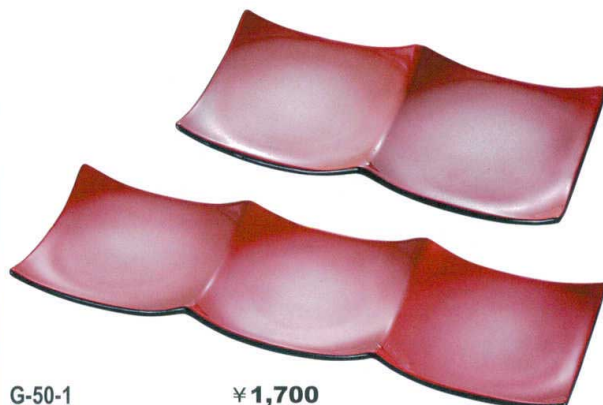

Catalogue No.  
20155-1650

**ABS 2連・3連プレート 新商品 G-50**

**G-50-1** ¥1,700  
ABS 2連プレート 朱銀かすみ [A]  
190×95×23 51016960

**G-50-2** ¥2,200  
ABS 3連プレート 朱銀かすみ [A]  
286×95×23 51017040

**G-50-3** ¥1,900  
ABS 2連プレート アクア裏黒 [A]  
190×95×23 51016990

**G-50-4** ¥2,450  
ABS 3連プレート アクア裏黒 [A]  
286×95×23 51017070

**G-50-5** ¥2,300  
ABS 2連プレート 金銀粉時市松裏黒 [A]  
190×95×23 51017010

**G-50-6** ¥3,100  
ABS 3連プレート 金銀粉時市松裏黒 [A]  
286×95×23 51017090

**G-50-7** ¥2,550  
ABS 2連プレート ルリアクア裏黒GC塗 [A]  
190×95×23 51017020

**G-50-8** ¥3,300  
ABS 3連プレート ルリアクア裏黒GC塗 [A]  
286×95×23 51017100

※GC塗：ソフトで復元力があり、キズ・汚れを防止します。