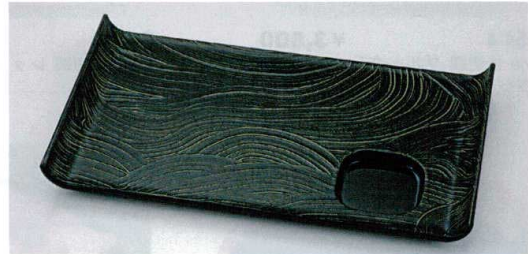

9.2寸タレ付平安盛皿

G-55-3 ¥1,500
9.2寸タレ付平安盛皿 黒天朱全面塗 [A]
278×158×26 73-25-3

G-55-4 ¥1,700
9.2寸タレ付平安盛皿 柿朱パール全面塗 [A]
278×158×26 73-25-4

G-55-5 ¥2,300
9.2寸タレ付平安盛皿 グリーン雲全面塗 [A]
278×158×26 73-25-5

G-55-6 ¥2,500
9.2寸タレ付平安盛皿 グリーン波全面塗 [A]
278×158×26 73-25-6