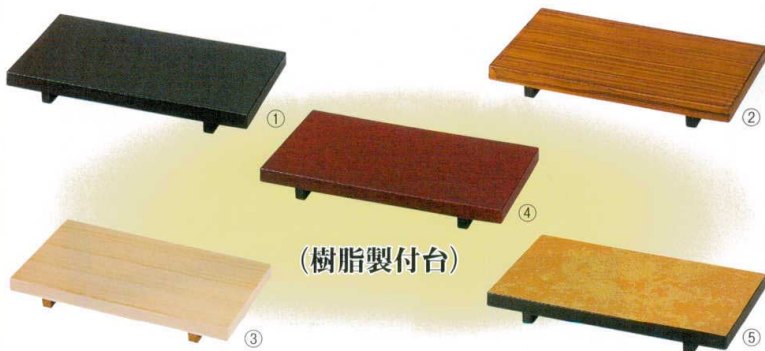

Catalogue No.
20155-1657

G-57 新商品 ミニ付台

(樹脂製付台)

16cmミニ寿司台 **M**

- | | | | | | |
|---------------------|--------|----------------------|--------------------|--------|----------------------|
| G-57-1 みかげ | ¥2,500 | 160×90×21
72-93-1 | G-57-4 後藤塗り | ¥2,750 | 160×90×21
72-93-4 |
| G-57-2 チーク木目 | ¥2,850 | 160×90×21
72-93-2 | G-57-5 2色金箔 | ¥3,000 | 160×90×21
72-93-5 |
| G-57-3 白木木目 | ¥2,850 | 160×90×21
72-93-3 | | | |