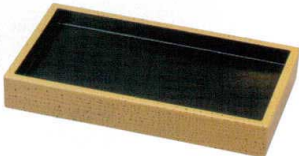

Catalogue No.
20155-1659

G-59 新商品 新長角盛ざる (底面付)

7.7寸長角盛ざる 黒天朱
G-59-1 本体 ¥2,150 A ^{231×132×32}
73-83-1
G-59-2 竹ス ¥700 竹 ^{212×114}
49930550

7.7寸長角盛ざる 柿朱
G-59-3 本体 ¥2,050 A ^{231×132×32}
73-83-2
G-59-4 竹ス ¥700 竹 ^{212×114}
49930550

7.7寸長角盛ざる すす竹塗り
G-59-5 本体 ¥2,800 A ^{231×132×32}
73-83-3
G-59-6 竹ス ¥700 竹 ^{212×114}
49930550

7.7寸長角盛ざる ゴマ竹塗り
G-59-7 本体 ¥2,500 A ^{231×132×32}
73-83-4
G-59-8 竹ス ¥700 竹 ^{212×114}
49930550

受注生産品

7.7寸長角盛ざる 絞り漆刻塗り
G-59-9 本体 ¥2,550 A ^{231×132×32}
73-83-5
G-59-10 竹ス ¥700 竹 ^{212×114}
49930550