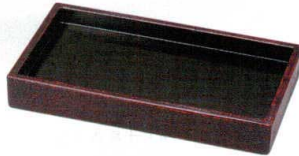

7.7寸長角盛ざる すす竹塗り
G-59-5 本体 ¥2,800 A ^{231×132×32}
73-83-3
G-59-6 竹ス ¥700 竹 ^{212×114}
49930550

7.7寸長角盛ざる ゴマ竹塗り
G-59-7 本体 ¥2,500 A ^{231×132×32}
73-83-4
G-59-8 竹ス ¥700 竹 ^{212×114}
49930550

受注生産品

7.7寸長角盛ざる 絞り漆刻塗り
G-59-9 本体 ¥2,550 A ^{231×132×32}
73-83-5
G-59-10 竹ス ¥700 竹 ^{212×114}
49930550