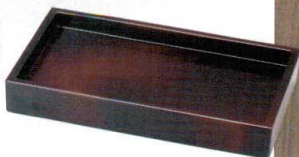

Catalogue No.
20155-1659

G-59 新商品 新長角盛ざる (底面付)

7.7寸長角盛ざる 黒天朱
G-59-1 本体 ¥2,150 A ^{231×132×32}
73-83-1
G-59-2 竹ス ¥700 竹 ^{212×114}
49930550

7.7寸長角盛ざる 柿朱
G-59-3 本体 ¥2,050 A ^{231×132×32}
73-83-2
G-59-4 竹ス ¥700 竹 ^{212×114}
49930550

7.7寸長角盛ざる すす竹塗り
G-59-5 本体 ¥2,800 A ^{231×132×32}
73-83-3
G-59-6 竹ス ¥700 竹 ^{212×114}
49930550

7.7寸長角盛ざる ゴマ竹塗り
G-59-7 本体 ¥2,500 A ^{231×132×32}
73-83-4
G-59-8 竹ス ¥700 竹 ^{212×114}
49930550

受注生産品

7.7寸長角盛ざる 絞り漆刻塗り
G-59-9 本体 ¥2,550 A ^{231×132×32}
73-83-5
G-59-10 竹ス ¥700 竹 ^{212×114}
49930550