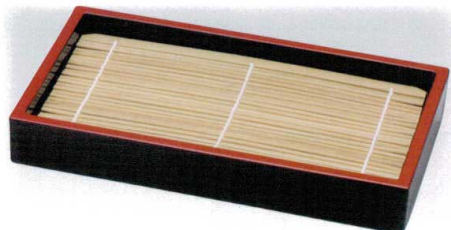

Catalogue No.
20155-1659

G-59 新商品 新長角盛ざる (底面付)

7.7寸長角盛ざる 黒天朱
G-59-1 本体 ¥2,150 A ^{231×132×32}
73-83-1
G-59-2 竹ス ¥700 竹 ^{212×114}
49930550

7.7寸長角盛ざる 柿朱
G-59-3 本体 ¥2,050 A ^{231×132×32}
73-83-2
G-59-4 竹ス ¥700 竹 ^{212×114}
49930550

7.7寸長角盛ざる すす竹塗り
G-59-5 本体 ¥2,800 A ^{231×132×32}
73-83-3
G-59-6 竹ス ¥700 竹 ^{212×114}
49930550

7.7寸長角盛ざる ゴマ竹塗り
G-59-7 本体 ¥2,500 A ^{231×132×32}
73-83-4
G-59-8 竹ス ¥700 竹 ^{212×114}
49930550

受注生産品

7.7寸長角盛ざる 絞り漆刻塗り
G-59-9 本体 ¥2,550 A ^{231×132×32}
73-83-5
G-59-10 竹ス ¥700 竹 ^{212×114}
49930550