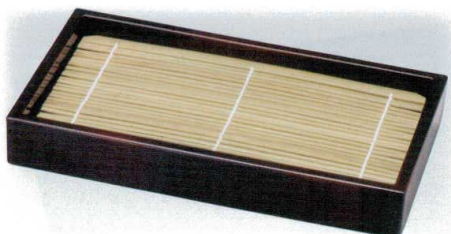

Catalogue No.
20155-1659

G-59 新商品 新長角盛ざる (底面付)

7.7寸長角盛ざる 黒天朱
G-59-1 本体 ¥2,150 A ^{231×132×32}
73-83-1
G-59-2 竹ス ¥700 竹 ^{212×114}
49930550

7.7寸長角盛ざる 柿朱
G-59-3 本体 ¥2,050 A ^{231×132×32}
73-83-2
G-59-4 竹ス ¥700 竹 ^{212×114}
49930550

7.7寸長角盛ざる すす竹塗り
G-59-5 本体 ¥2,800 A ^{231×132×32}
73-83-3
G-59-6 竹ス ¥700 竹 ^{212×114}
49930550

7.7寸長角盛ざる ゴマ竹塗り
G-59-7 本体 ¥2,500 A ^{231×132×32}
73-83-4
G-59-8 竹ス ¥700 竹 ^{212×114}
49930550

受注生産品

7.7寸長角盛ざる 絞り漆刻塗り
G-59-9 本体 ¥2,550 A ^{231×132×32}
73-83-5
G-59-10 竹ス ¥700 竹 ^{212×114}
49930550