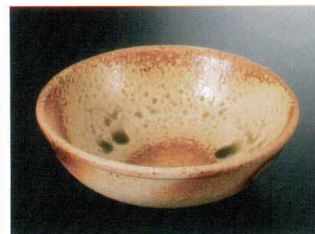

J-4-8 ¥5,000
金彩天目型小鉢 (有田焼) 陶
φ122×60 80506100

J-4-9 ¥2,200
焼土物芦絵彫波測高台小鉢 (有田焼) 陶
126×128×56 80506110

J-4-10 ¥2,500
黄地二色朱白吹き三方なぶり高台中付 (有田焼) 陶
134×132×55 80506120

J-4-11 ¥2,800
片口クシ目小鉢 (有田焼) 陶
122×117×57 80506130

J-4-12 ¥1,800
信楽風焼バ小鉢 (有田焼) 陶
φ125×43 80506140

J-4-13 ¥2,500
炭化測反小鉢 (有田焼) 陶
118×116×83 80506150

J-4-14 ¥2,700
白マット十草 (有田焼) 陶
φ122×75 80506160