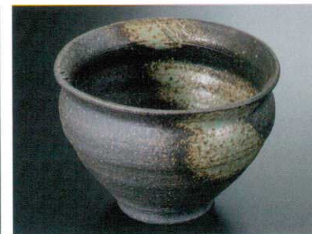

J-4-9 ¥2,200
焼土物芦絵彫波測高台小鉢 (有田焼) 陶
126×128×56 80506110

J-4-13 ¥2,500
炭化測反小鉢 (有田焼) 陶
118×116×83 80506150