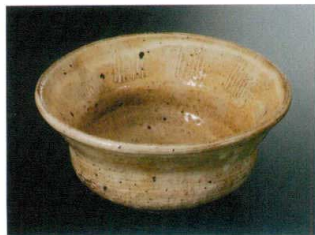

Catalogue No.
20155-1704

有田焼 小鉢 ● 全直 新商品 J-4

J-4-1 ¥2,500
内もえぎ白化粧布目六角中付 (有田焼) 陶
115×120×63 80506030

J-4-2 ¥2,500
焼マロン白吹波測高台小鉢 (有田焼) 陶
122×125×55 80506040

J-4-3 ¥2,800
胴しぼり小鉢くし目 (有田焼) 陶
120×119×56 80506050

J-4-4 ¥2,500
内青磁外白マット金唐草ガタ目小鉢 (有田焼) 陶
φ121×43 80506060

J-4-5 ¥2,500
内青磁外白マット金唐草4寸三つ足小鉢 (有田焼) 陶
118×119×50 80506070

J-4-6 ¥2,500
錦緑袖掛分赤一点ラスター反三つ足小鉢 (有田焼) 陶
φ122×45 80506080

J-4-7 ¥2,500
染錦土じょう筋4寸反深小鉢 (有田焼) 陶
φ122×51 80506090