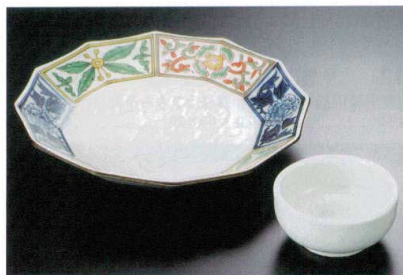

銀河緑掛多聞皿 (山城窯) 陶
188×188×40 80504200

J-22-8 ¥1,450

真珠ラスター千代口 (有田焼) 陶
φ63×28 80502630

J-22-9 ¥4,600

黄巻緑彩多聞皿 (山城窯) 陶
188×188×40 80504210

J-22-10 ¥7,650

有楽皿 (山城窯) 陶
190×183×32 80504220

J-22-11 ¥1,400