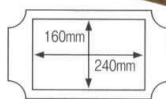

桜島の溶岩を加工した  
遠赤効果のプレートです。

**L-3-5** ￥5,000  
桜島15cm角遠赤プレート ㊦ 151×151×11 73-57-4

**L-3-6** ￥1,150  
13.5cm ミツ手コンロ黒 AL φ135×95 73-57-5

**L-3-7** ￥160  
火入れ(小) AL φ55×25 92989790

**L-3-8** ￥230  
11cm 角焼杉敷板 ㊦ 110×110×7 73-57-6

**国産木製プレート**

木製プレート内底にスチール板を施し、製品本体とテーブルを熱から保護します。

木製プレート内底寸

**L-3-9** ￥10,000 **L-3-10** ￥7,000  
桜島18cm丸遠赤プレート ㊦ φ171×17 73-57-7 木製18cm丸石焼用受皿 ㊦ 277×228×23 73-57-8

木製プレート内底寸

**L-3-11** ￥11,000 **L-3-12** ￥7,200  
桜島25cm長角遠赤プレート ㊦ 230×150×22 73-57-9 木製25cm長角石焼用受皿 ㊦ 323×200×23 73-57-10

**L-3-13** ￥23,000  
持ち手付桜島26cm丸遠赤プレート ㊦ 288×260×61 73-57-11

**L-3-14** ￥30,000  
持ち手付桜島32cm丸遠赤プレート ㊦ 351×320×63 73-57-12