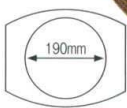

Catalogue No.  
20155-1813

**L-3 新商品 桜島遠赤プレート**

**L-3-1** ￥5,000  
桜島12cm丸遠赤プレート ㊦ φ122×11 73-57-1

**L-3-2** ￥1,550  
9.5cm ミツ手コンロ黒 AL φ97×70 73-57-2

**L-3-3** ￥160  
火入れ(小) AL φ55×25 92989790

**L-3-4** ￥230  
11cm 角焼杉敷板 ㊦ 110×110×7 73-57-3

桜島の溶岩を加工した  
遠赤効果のプレートです。

**L-3-5** ￥5,000  
桜島15cm角遠赤プレート ㊦ 151×151×11 73-57-4

**L-3-6** ￥1,150  
13.5cm ミツ手コンロ黒 AL φ135×95 73-57-5

**L-3-7** ￥160  
火入れ(小) AL φ55×25 92989790

**L-3-8** ￥230  
11cm 角焼杉敷板 ㊦ 110×110×7 73-57-6

**国産木製プレート**

木製プレート内底にスチール板を施し、製品本体とテーブルを熱から保護します。

木製プレート内底寸

**L-3-9** ￥10,000 **L-3-10** ￥7,000  
桜島18cm丸遠赤プレート ㊦ φ171×17 73-57-7 木製18cm丸石焼用受皿 ㊦ 277×228×23 73-57-8

木製プレート内底寸

**L-3-11** ￥11,000 **L-3-12** ￥7,200  
桜島25cm長角遠赤プレート ㊦ 230×150×22 73-57-9 木製25cm長角石焼用受皿 ㊦ 323×200×23 73-57-10

**L-3-13** ￥23,000  
持ち手付桜島26cm丸遠赤プレート ㊦ 288×260×61 73-57-11

**L-3-14** ￥30,000  
持ち手付桜島32cm丸遠赤プレート ㊦ 351×320×63 73-57-12