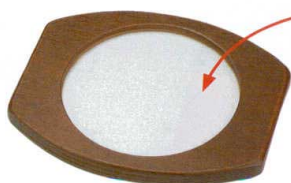

桜島の溶岩を加工した  
遠赤効果のプレートです。

**L-3-5** ￥5,000  
桜島15cm角遠赤プレート ㊦ 151×151×11 73-57-4

**L-3-6** ￥1,150  
13.5cm ミツ手コンロ黒 AL φ135×95 73-57-5

**L-3-7** ￥160  
火入れ(小) AL φ55×25 92989790

**L-3-8** ￥230  
11cm 角焼杉敷板 ㊦ 110×110×7 73-57-6

**国産木製プレート**

木製プレート内底にスチール板を施し、製品本体とテーブルを熱から保護します。

木製プレート内底寸

**L-3-9** ￥10,000 **L-3-10** ￥7,000  
桜島18cm丸遠赤プレート ㊦ φ171×17 73-57-7 木製18cm丸石焼用受皿 ㊦ 277×228×23 73-57-8

木製プレート内底寸

**L-3-11** ￥11,000 **L-3-12** ￥7,200  
桜島25cm長角遠赤プレート ㊦ 230×150×22 73-57-9 木製25cm長角石焼用受皿 ㊦ 323×200×23 73-57-10