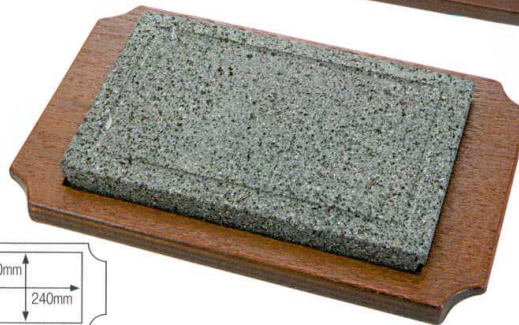

桜島の溶岩を加工した  
遠赤効果のプレートです。

**L-3-5** ￥5,000  
桜島15cm角遠赤プレート ㊦ 151×151×11 73-57-4

**L-3-6** ￥1,150  
13.5cm ミツ手コンロ黒 AL φ135×95 73-57-5

**L-3-7** ￥160  
火入れ(小) AL φ55×25 92989790

**L-3-8** ￥230  
11cm 角焼杉敷板 ㊦ 110×110×7 73-57-6

**国産木製プレート**

木製プレート内底にスチール板を施し、製品本体とテーブルを熱から保護します。

木製プレート内底寸

**L-3-9** ￥10,000 **L-3-10** ￥7,000  
桜島18cm丸遠赤プレート ㊦ φ171×17 73-57-7 木製18cm丸石焼用受皿 ㊦ 277×228×23 73-57-8

木製プレート内底寸

**L-3-11** ￥11,000 **L-3-12** ￥7,200  
桜島25cm長角遠赤プレート ㊦ 230×150×22 73-57-9 木製25cm長角石焼用受皿 ㊦ 323×200×23 73-57-10