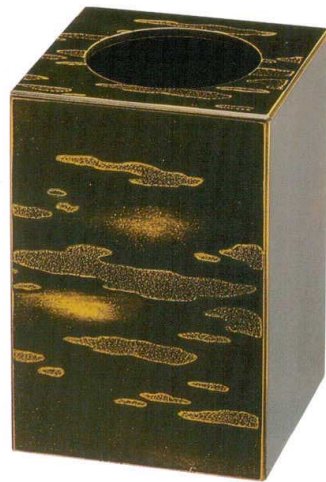

Catalogue No.  
20155-1824

越前漆器(木製) ホテル・料亭客室備品 雲べっ甲塗 **新商品** N-4

**N-4-1**      **¥ 11,000**  
16cm木製ハーフティッシュBOX 雲べっ甲塗 [困]  
157×148×71(内寸:138×129×57)      85919190

**N-4-2**      **¥ 13,200**  
28cm木製ティッシュBOX 雲べっ甲塗 [困]  
278×148×72(内寸:258×128×57)      85919200

**N-4-3**      **¥ 11,500**  
12cm木製ミニダストBOX 雲べっ甲塗 [困]  
122×98×180      85919210

**N-4-4**      **¥ 13,500**  
16cm木製ダストBOX 雲べっ甲塗 [困]  
162×162×242      85919220

**N-4-5**      **¥ 16,500**  
19cm木製ダストBOX 雲べっ甲塗 [困]  
190×190×277      85919230