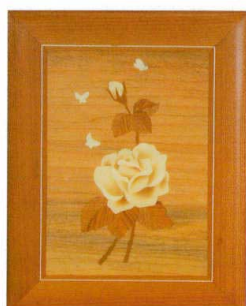

Catalogue No.
20155-1831

896 ホテル・レストラン 象嵌 WOOD パネル

9-896-1 ¥4,000
WOODパネル ラン 困
200×250 8-896-1

9-896-2 ¥11,000
WOODパネル ふくろう 大 (A) 困
370×290 8-896-2

9-896-3 ¥4,000
WOODパネル バラ 困
200×250 8-896-3

9-896-4 ¥4,000
WOODパネル 紅バラ 困
200×250 8-896-4

9-896-5 ¥11,000
WOODパネル タカ 困
370×290 8-896-5

9-896-6 ¥4,000
WOODパネル チューリップ 困
200×250 8-896-6

9-896-7 ¥4,000
WOODパネル ユリ 困
200×250 8-896-7

9-896-8 ¥4,000
WOODパネル 夫婦鳥 困
200×250 8-896-8

9-896-9 ¥11,000
WOODパネル 鶴 困
370×290 8-896-9